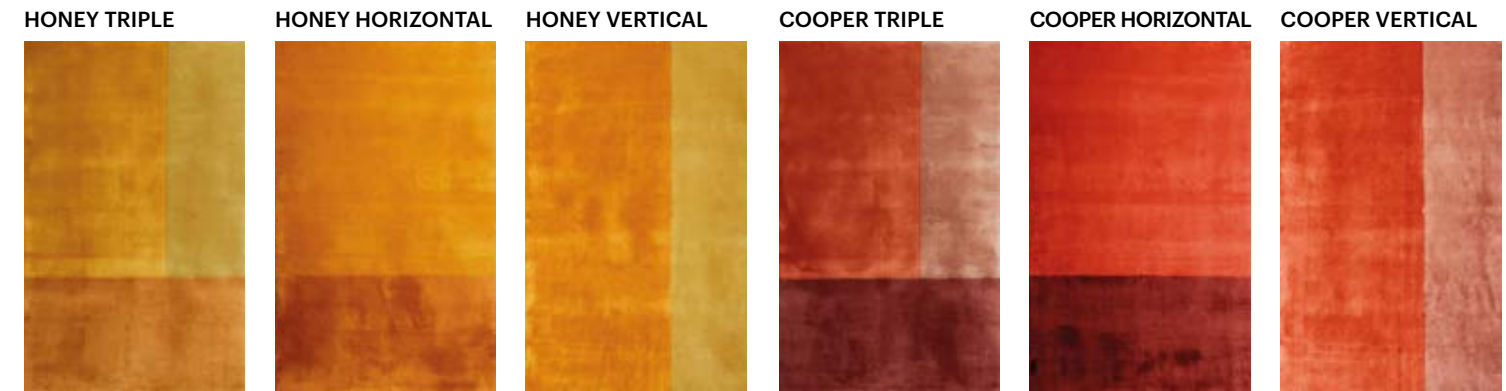

Breeze_Breeze Quarter

Breeze Quarter

T

Fabricación Tufted
Composición 100% Botanical Silk / Tencel®
Construcción Pelo cortado
Peso total ± 5.000 g/m²
Altura total ± 14 mm
Colores 8

Consultar los colores en la caja de pompones "T"
(Botanical Silk / Tencel®).

Proporción orientativa
de 200 x 300 cm.