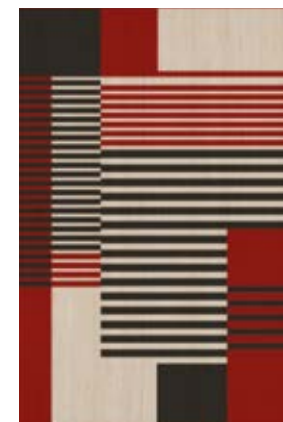

CRANBERRIE