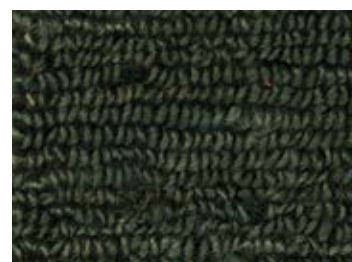

BOTELLA

NEGRO