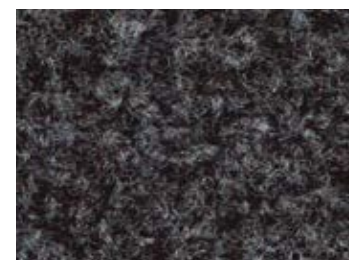

Consulta las opciones de acabado en la página 222

ACABADOS Al corte Cenefa

ISOS

COCOS 604

GREY 606

ANTRACITE 607

BLACK 608

BROWN 605