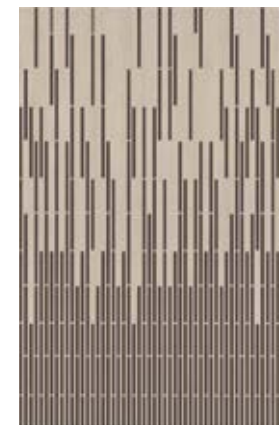

Limits_Limits

Fabricación Flat woven
Composición 100% Lana Afgana
Construcción Kilim
Peso total ± 1.400 g/m²
Altura total ± 4 mm
Colores 5

DETALLE

SOFT PINK

GRIS

GREEN

OCRE

CEREZA

Alfombra Limits, en color Cereza y medidas en la imagen de 200 x 300 cm.