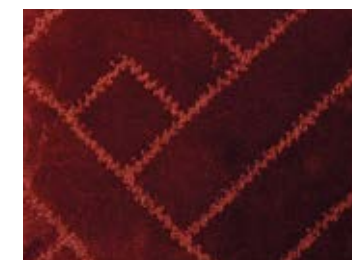

Consultar los colores en la caja de pompones "TT"  
(Botanical Silk /Tencel®).

ESQUEMA

Proporción orientativa  
de 200 x 300 cm.

JEANS

FOG

WAINSCOT

SAFFRON

IRON