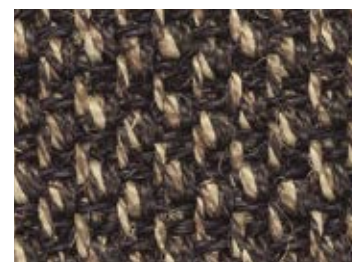

Consulta las opciones de acabado en la página 222

ACABADOS Cenefa Doblado Bordón

ISOS

NATURAL

CUERDA

GRIS

NOCHE