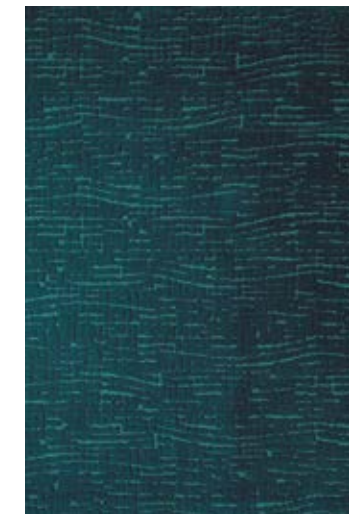

Consultar colores en la caja de pompones  
ECONYL "EN"

PINK PALETTE

INFINITY

SEAPORT

WAFFLE HONEY 3D EFFECT

Alfombra Pic&Pic en color C/2 y medidas, en la imagen, de 250 x 175 cm, Twill en color C/1 y medidas, en la imagen, de 300 x 200 cm, Prism en color C/2 y medidas, en la imagen, de 250 x 200 cm.