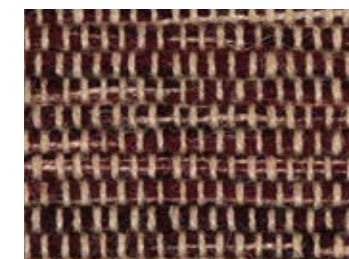

**FLECOS**  
(65mm)

La medida de la alfombra no contempla el fleco.  
Flecos en uno o ambos lados.  
Se recomienda el acabado antideslizante.

SKY

MAKE UP

CRIMSON

CURRY

SAFFRON

SILVER