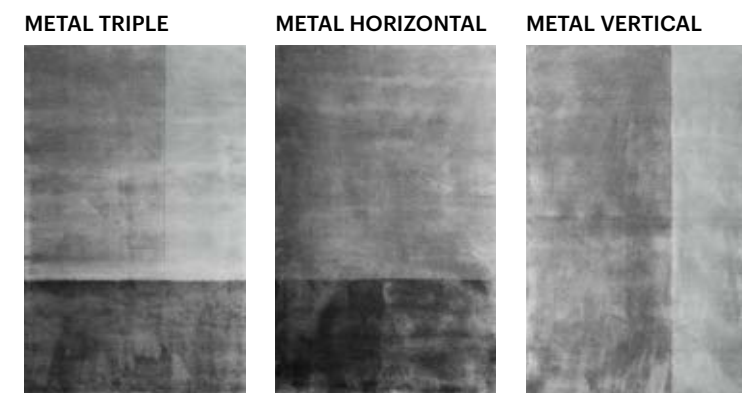

Breeze_Breeze Quarter

Breeze Quarter

T

Fabricación Tufted
Composición 100% Botanical Silk / Tencel®
Construcción Pelo cortado
Peso total ± 5.000 g/m²
Altura total ± 14 mm
Colores 8

Consultar los colores en la caja de pompones "T"
(Botanical Silk / Tencel®).

Proporción orientativa
de 200 x 300 cm.