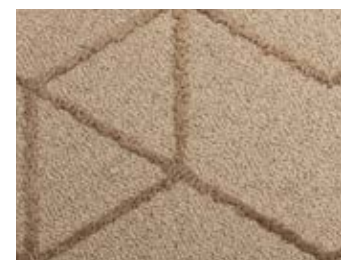

Consultar los colores en las cajas de pompones "W" y "T"  
(Wool y Botanical Silk /Tencel®).

ESQUEMA

Proporción orientativa  
de 200 x 300 cm.

SILVER (NW111 + TT66)

NATURAL (NW106 + TT37)

SAND (NW108 + TT5)