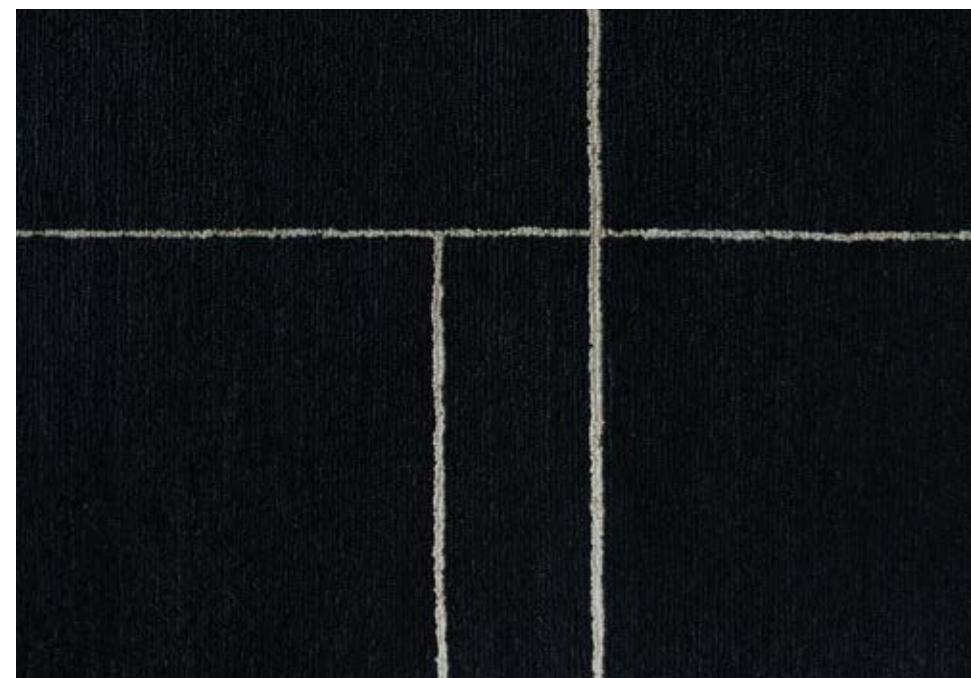

**DETALLE**

**BLACK**

**NATURAL**

**GRASS**

**CUSTOM COLOR LINES**

Selecciona el color de la línea en  
nuestra percha Brooklyn&Manhattan

Eugeni Pons fotògraf. Arquitectura Y Diseño/ RBA

ESQUEMAS