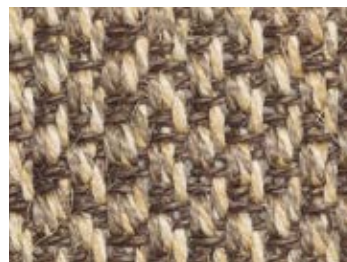

Consulta las opciones de acabado en la página 222

ACABADOS Cenefa Doblado Bordón

ISOS

NATURAL

CUERDA

GRIS

NOCHE