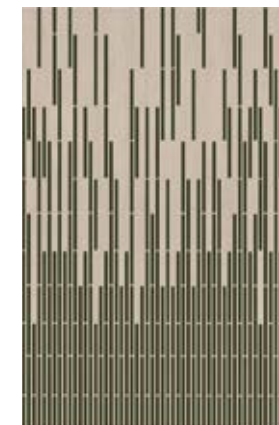

Limits_Limits

Fabricación Flat woven
Composición 100% Lana Afgana
Construcción Kilim
Peso total ± 1.400 g/m²
Altura total ± 4 mm
Colores 5

DETALLE

SOFT PINK

GRIS

GREEN

OCRE

CEREZA

Alfombra Limits, en color Cereza y medidas en la imagen de 200 x 300 cm.