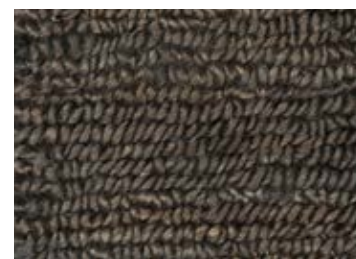

MARRÓN

ÍNDIGO

BOTELLA

NATURAL

CENIZA

GRIS

NEGRO

AVELLANA