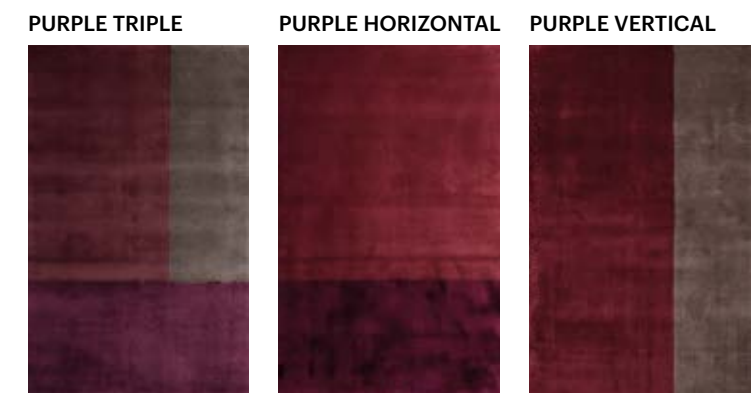

Breeze_Breeze Quarter

Breeze Quarter

T

Fabricación Tufted
Composición 100% Botanical Silk / Tencel®
Construcción Pelo cortado
Peso total ± 5.000 g/m²
Altura total ± 14 mm
Colores 8

Consultar los colores en la caja de pompones "T"
(Botanical Silk / Tencel®).

Proporción orientativa
de 200 x 300 cm.