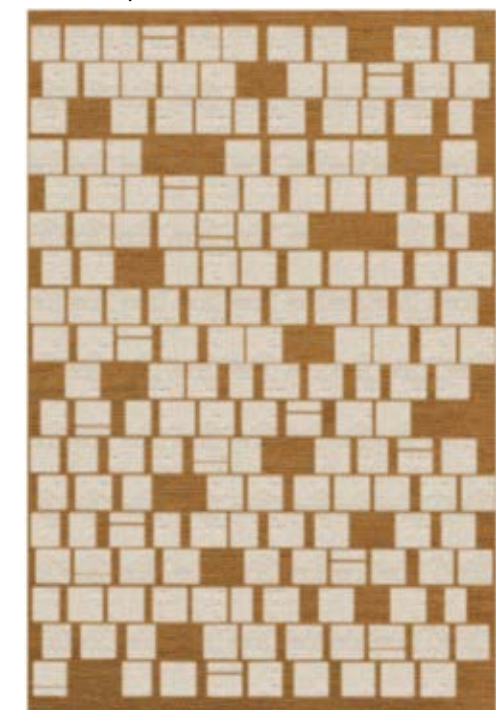

NATURAL / BLEACH