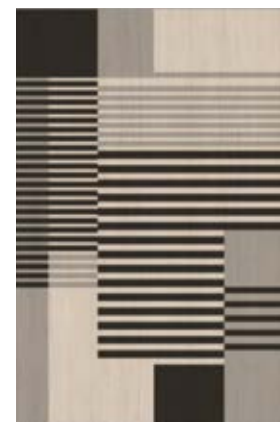

Alfombra Crossover, en color Cement
y medidas en la imagen de 200 x 300 cm.

Crossover_Crossover

Fabricación Flat woven
Composición 100% Lana Afgana
Construcción Kilim
Peso total ± 1.400 g/m²
Altura total ± 4 mm
Colores 5

DETALLE

CEMENT

CRANBERRIE

GRASS

PEACOCK

TRAFFIC