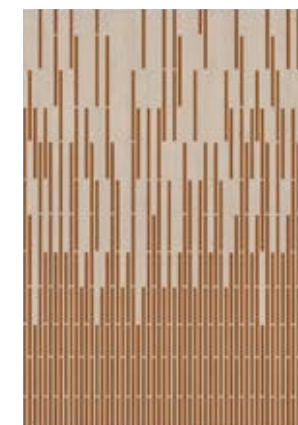

Limits_Limits

Fabricación Flat woven
Composición 100% Lana Afgana
Construcción Kilim
Peso total ± 1.400 g/m²
Altura total ± 4 mm
Colores 5

DETALLE

SOFT PINK

GRIS

GREEN

OCRE

CEREZA

Alfombra Limits, en color Cereza y medidas en la imagen de 200 x 300 cm.