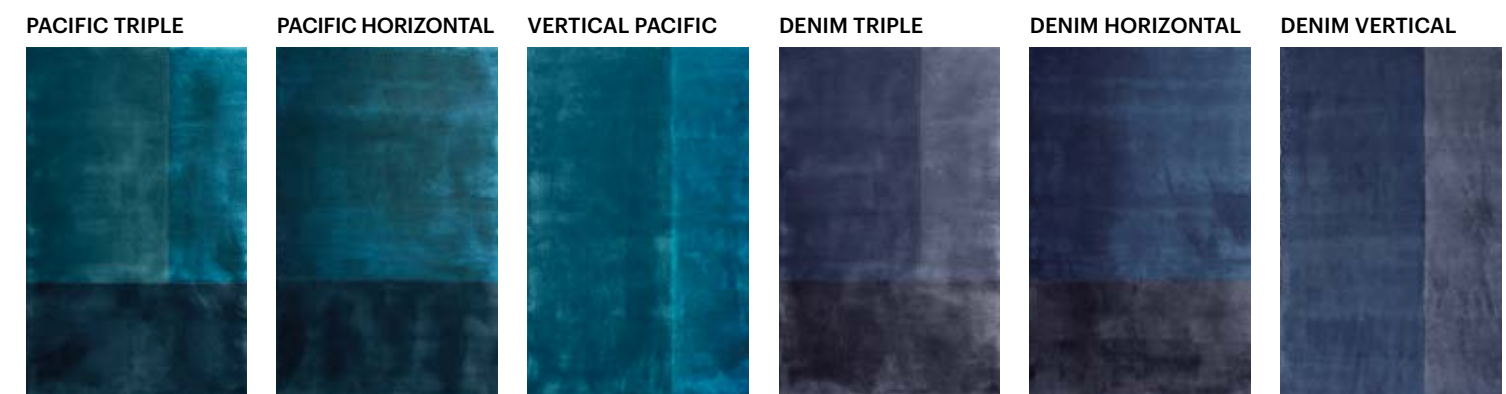

Breeze_Breeze Quarter

Breeze Quarter

T

Fabricación Tufted
Composición 100% Botanical Silk / Tencel®
Construcción Pelo cortado
Peso total ± 5.000 g/m²
Altura total ± 14 mm
Colores 8

Consultar los colores en la caja de pompones "T"
(Botanical Silk / Tencel®).

Proporción orientativa
de 200 x 300 cm.