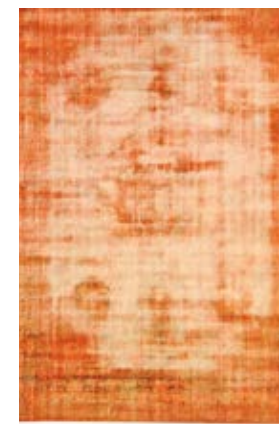

Alfombra Vintage en color Light Grey y medidas,
en la imagen, de 390 x 250 cm.

Vintage_Vintage

Fabricación	Hand knotted
Composición	100% Lana
Construcción	Soumak
Peso total	± 3.000 g/m²
Altura total	± 7 mm
Colores	Consultar

Preguntar stock de modelos disponible.

ESQUEMA

Proporción orientativa
de 200 x 300 cm.

BLACK / DARK GREY

DARK BROWN

LIGHT GREY

NATURAL

GREEN

L261A

ORANGE