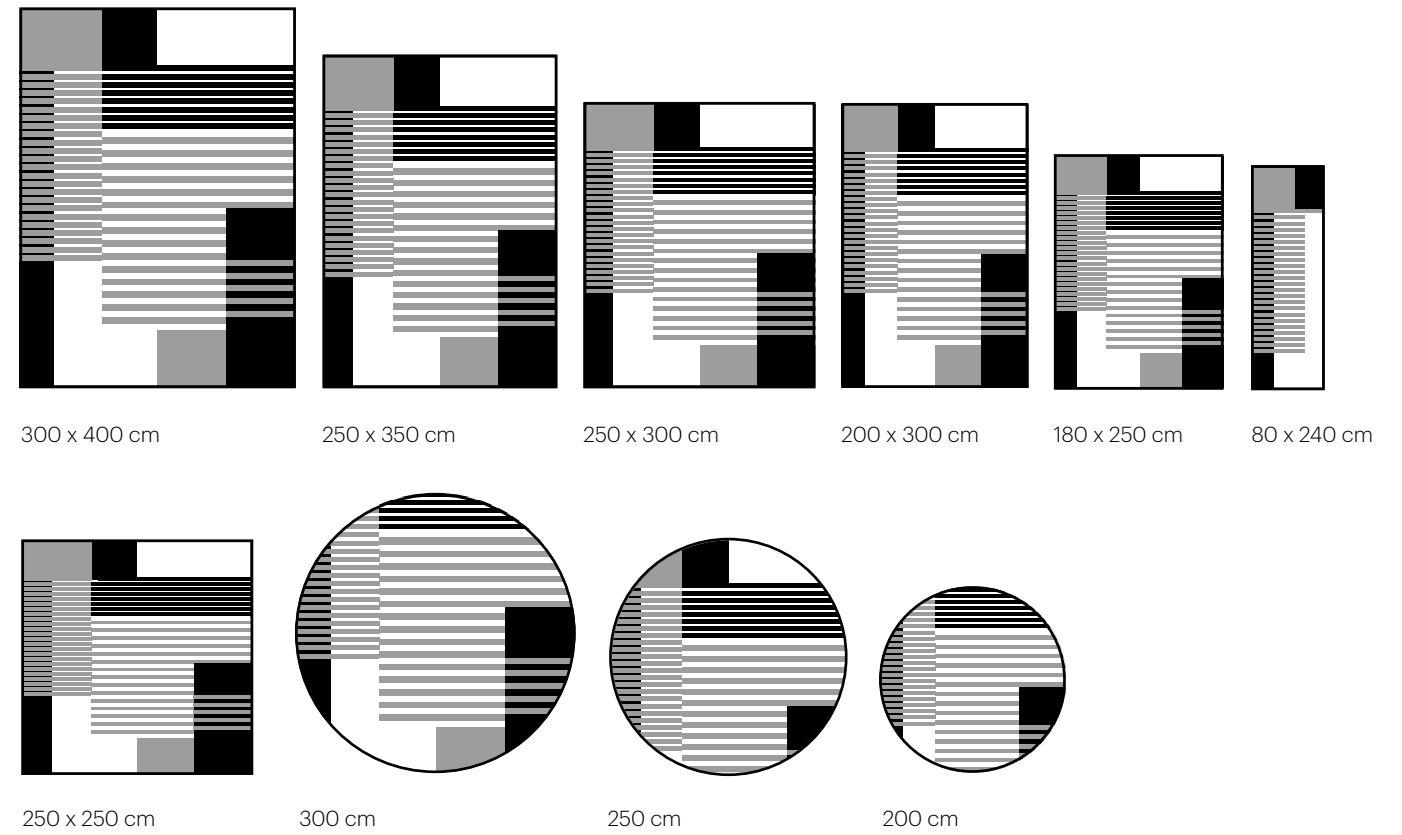

# Kilim Plain\_Kilim Plain

**Fabricación** Flat woven  
**Composición** 100% Lana Afgana  
**Construcción** Kilim  
**Peso total** ± 1.400 g/m<sup>2</sup>  
**Altura total** ± 4 mm  
**Colores** 8

DETALLE