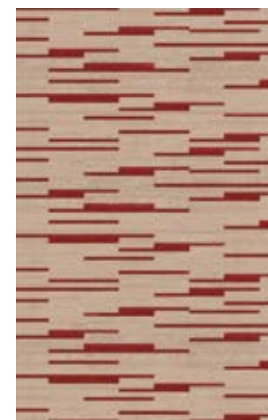

HAZELNUT / RED

HAZELNUT / BLUE