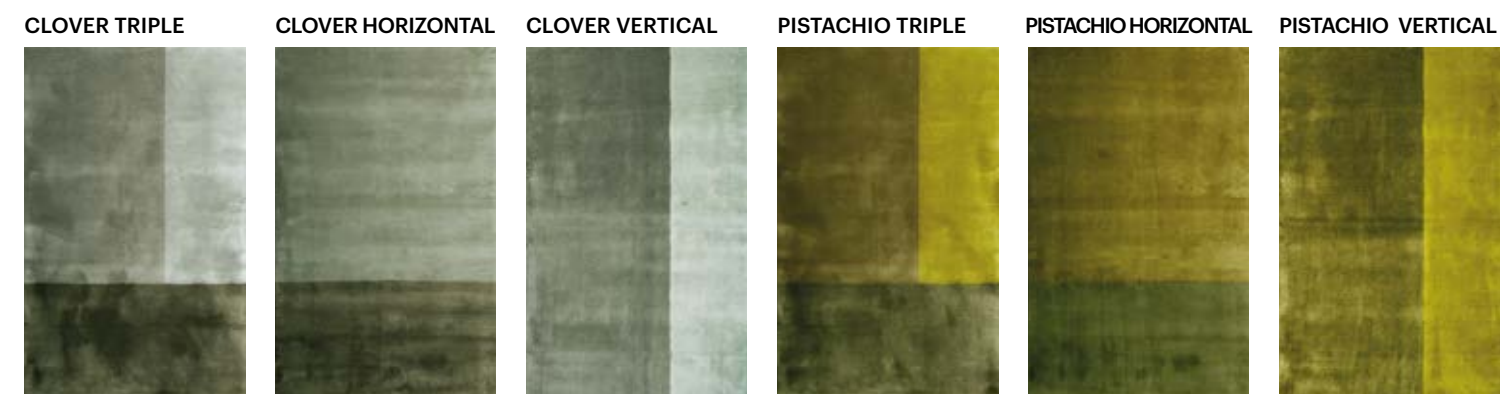

Breeze_Breeze Quarter

Breeze Quarter

T

Fabricación Tufted
Composición 100% Botanical Silk / Tencel®
Construcción Pelo cortado
Peso total ± 5.000 g/m²
Altura total ± 14 mm
Colores 8

Consultar los colores en la caja de pompones "T"
(Botanical Silk / Tencel®).

Proporción orientativa
de 200 x 300 cm.