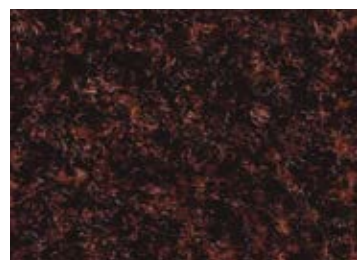

Consulta las opciones de acabado en la página 222

ACABADOS Al corte Cenefa

ISOS

COCOS 604

GREY 606

ANTRACITE 607

BLACK 608

BROWN 605