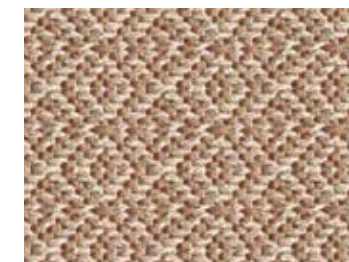

MARTA SAND DOLLAR (OL64+OM18)