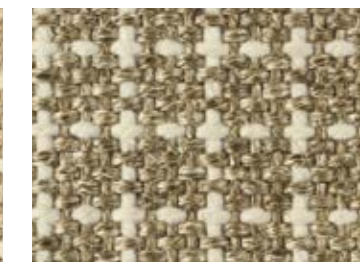

ISOS

ACABADOS Cenefa Doblado Bordón

Consulta las opciones de acabado en la página 222

STONE

GRIS