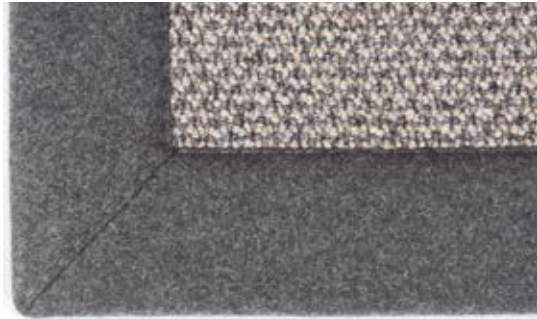

MARRÓN

NEGRO

Tamaño de cenefa de lana:  
\*Disponible en 25 mm y 60 mm

FINE\_2.5 cm

BEGUR\_2.5 cm

BROKEN\_6 cm