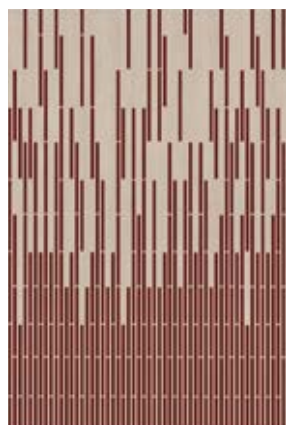

GRIS

GREEN

OCRE

CEREZA

Alfombra Limits, en color Cereza y medidas en la imagen de 200 x 300 cm.

ESQUEMA

300 x 400 cm

250 x 350 cm