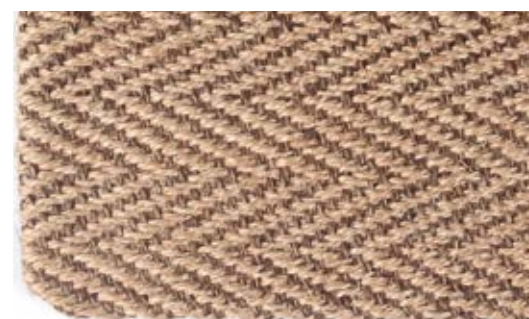

Acabados_Doblado con backing de fieltro

Doblado con backing de fieltro

SISAL LANA