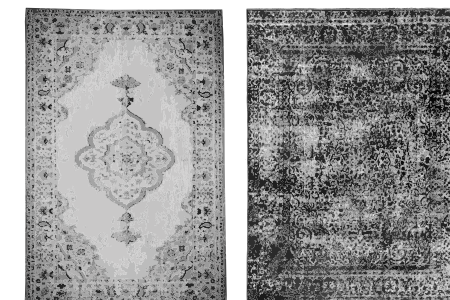

Alfombra Vintage en color Light Grey y medidas,
en la imagen, de 390 x 250 cm.

Vintage_Vintage

Fabricación	Hand knotted
Composición	100% Lana
Construcción	Soumak
Peso total	± 3.000 g/m²
Altura total	± 7 mm
Colores	Consultar

Preguntar stock de modelos disponible.

ESQUEMA

Proporción orientativa
de 200 x 300 cm.

BLACK / DARK GREY

DARK BROWN

LIGHT GREY

NATURAL

GREEN

L261A

ORANGE