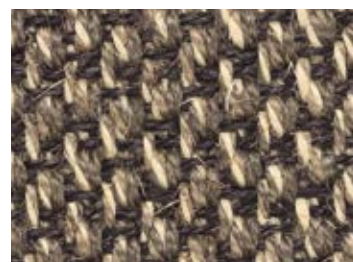

Consulta las opciones de acabado en la página 222

ACABADOS Cenefa Doblado Bordón

ISOS

NATURAL

CUERDA

GRIS

NOCHE