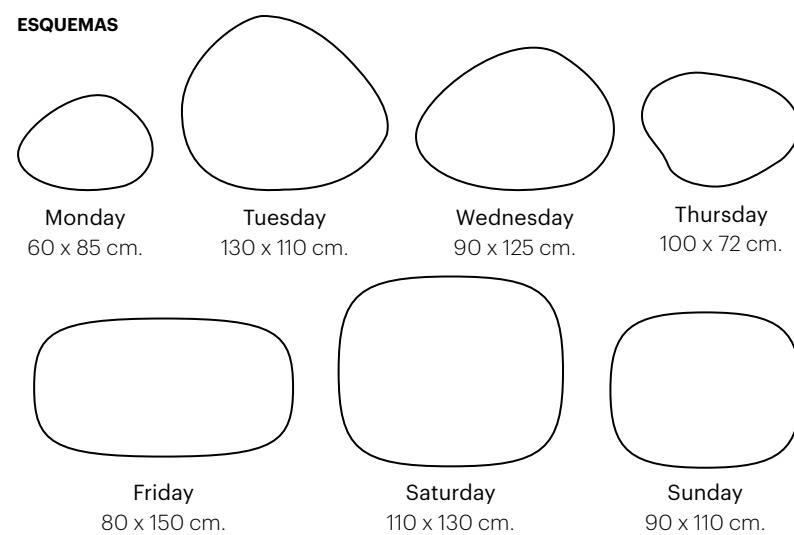

Week_Week

W

Contract

Fabricación Hand Tufted
Composición 100% Lana NZ
Construcción Pelo cortado
Base secundaria Polipropileno
Peso total ± 4.000 g/m²
Altura total ± 16 mm
Colores Consulta caja de pompones "W"

Consultar los colores en la caja de pompones "W" (Wool).

ESQUEMAS