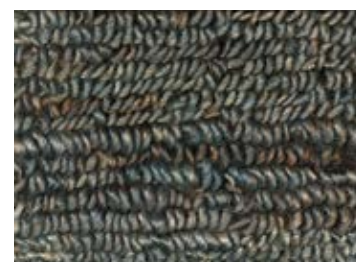

ÍNDIGO

GRIS