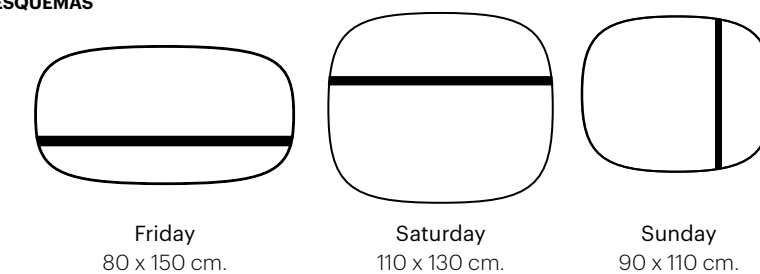

Week_Week

W

Contract

Fabricación Hand Tufted
Composición 100% Lana NZ
Construcción Pelo cortado
Base secundaria Polipropileno
Peso total ± 4.000 g/m²
Altura total ± 16 mm
Colores Consulta caja de pompones "W"

Consultar los colores en la caja de pompones "W" (Wool).

ESQUEMAS

Week_Week line

W

Contract

Fabricación Hand Tufted
Composición 90% Lana NZ + 10% Botanical Silk
Construcción Pelo cortado
Base secundaria Polipropileno
Peso total ± 4.000 g/m²
Altura total ± 16 mm
Colores Consulta caja de pompones "W" y "T"

Consultar los colores en la caja de pompones "W" y "T" (Wool y Botanical Silk /Tencel®).

ESQUEMAS

Base - WOOL "W"

Linea - BOTANICAL SILK "T"