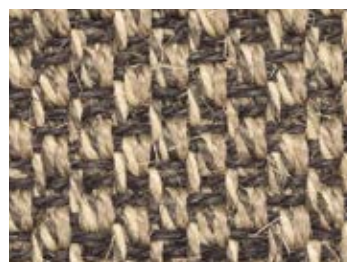

Consulta las opciones de acabado en la página 222

ACABADOS Cenefa Doblado Bordón

ISOS

NATURAL

CUERDA

GRIS

NOCHE