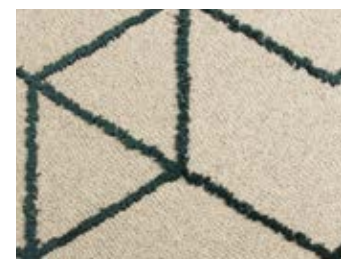

Consultar los colores en las cajas de pompones "W" y "T"  
(Wool y Botanical Silk /Tencel®).

ESQUEMA

Proporción orientativa  
de 200 x 300 cm.

SILVER (NW111 + TT66)

NATURAL (NW106 + TT37)

SAND (NW108 + TT5)