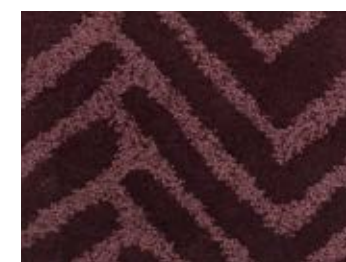

ROSY BROWN

Alfombra Labyrinth, en color Fog  
y medidas en la imagen de 460 x 570 cm.