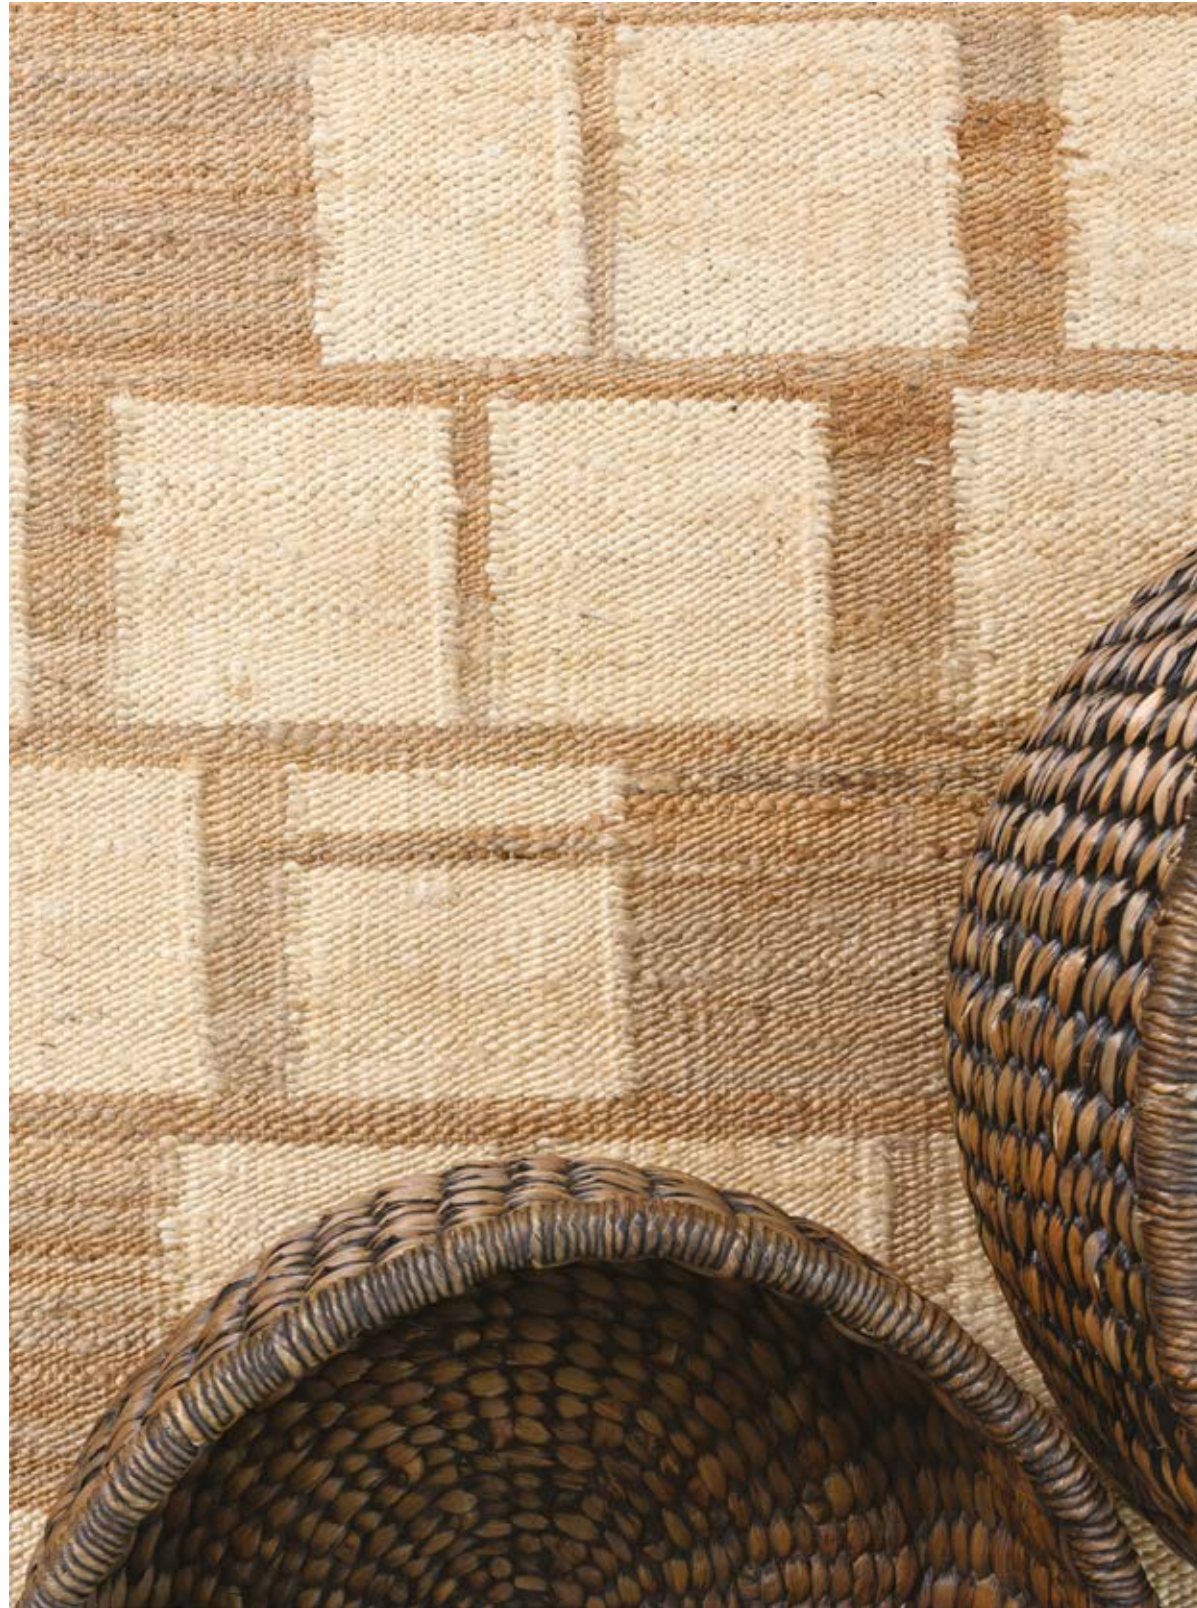

NATURAL / BLEACH

NATURAL / BLACK

Alfombra Maó by Vegas, en color Natural / Bleach  
y medidas en la imagen de 200 x 300 cm.

ESQUEMAS

300 x 400 cm

250 x 350 cm

250 x 300 cm

200 x 300 cm