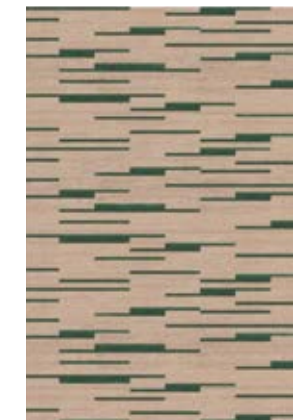

HAZELNUT / RED

HAZELNUT / BLUE

HAZELNUT / BLACK

HAZELNUT / GREEN

BLEACH / NATURAL

BLACK / TAUPE

Alfombra Tribe by Maryland, en color Black/Taupe y medidas en la imagen de 200 x 300 cm.