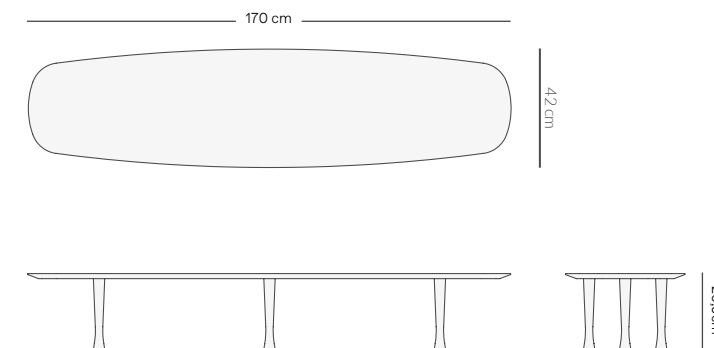

SPECIFICATIONS ESPECIFICACIONES

Height / Altura: 26,8 cm
Width / Ancho: 42 cm
Length / Largo: 170 cm
Top thickness / Grosor de la sobre: 18 mm

MODEL	REF.	PVP	Finishes / Acabado
Mesa única Walnut	MECN	820 €	Walnut Nogal
Mesa única Black ash	MECBN	820 €	Black stained ash Fresno teñido negro