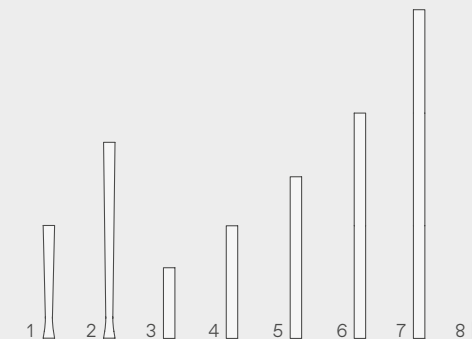

ELEMENTS ELEMENTOS

RODS & TERMINALS

TRAMOS Y TERMINALES

MODEL	REF.	PVP	Finishes / Acabado
Tramo walnut	ROD	2€ / cm	Walnut Nogal

- 1 · Pata/Leg 40 cm · Ø4cm
- 2 · Pata/Leg 70 cm · Ø4cm
- 3 · Tramo/Rod 25 cm · Ø4cm
- 4 · Tramo/Rod 40 cm · Ø4cm
- 5 · Tramo/Rod 60 cm · Ø4cm
- 6 · Tramo/Rod 80 cm · Ø4cm
- 7 · Tramo/Rod 120 cm · Ø4cm
- 8 · Terminal 8 cm · Ø4cm