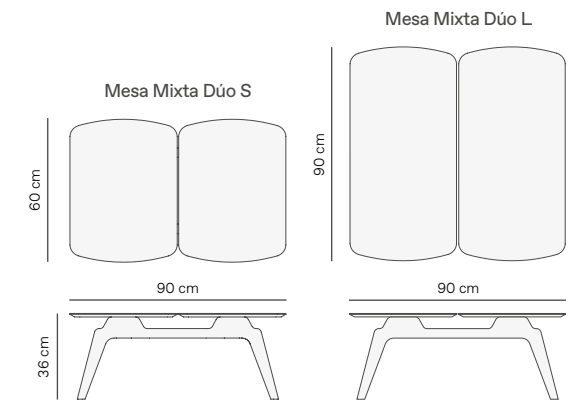

MIXTA
COLLECTION
by Andrés Martínez

MESA MIXTA DÚO Mixta Duo Coffee Table

Top: Natural walnut veneered or marble.
Structure: Natural solid walnut.

Marbles in stock: Emperador, Sahara Noir and Calacatta Gold.
*Extra 150 € for each Calacatta table top.