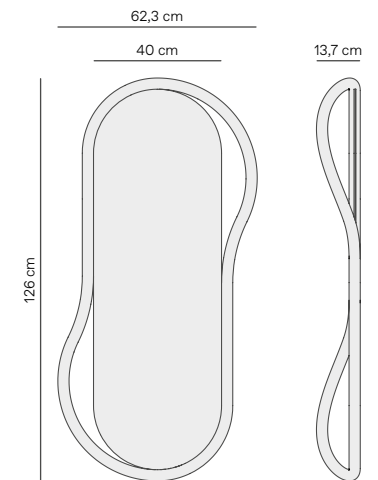

UNUT OVAL Unut Round

MODEL	REF.	PVP	Finishes / Acabado
Unut Oval	UNUTOVAN	2.100 €	Natural solid walnut wood Madera maciza de nogal natural

Natural solid walnut. Manufactured and polished by hand.