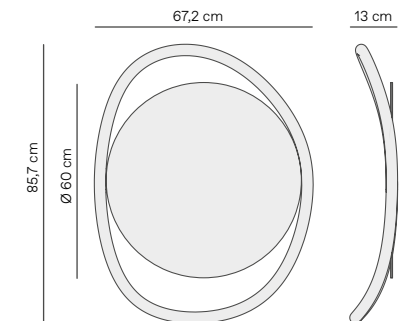

UNUT ROUND Unut Round

MODEL	REF.	PVP	Finishes / Acabado
Unut Round	UNUTRON	1.900 €	Natural solid walnut wood Madera maciza de nogal natural

Natural solid walnut. Manufactured and polished by hand.