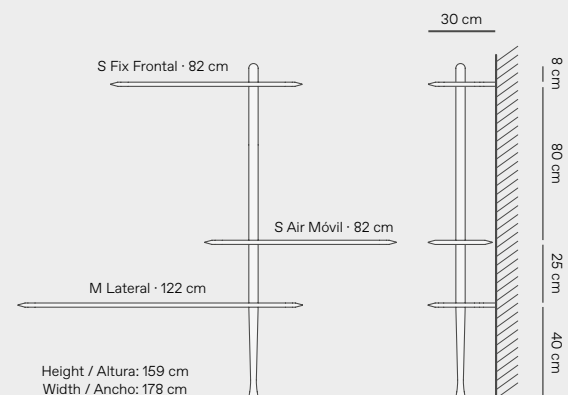

3. FREESTANDING SHELF BALDA MÓVIL

The system allows alternating fixed and freestanding shelves, which can rotate, providing additional functionality.

El sistema permite alternar baldas fijas a pared y libres que pueden girar, dotándolo de mayor funcionalidad.