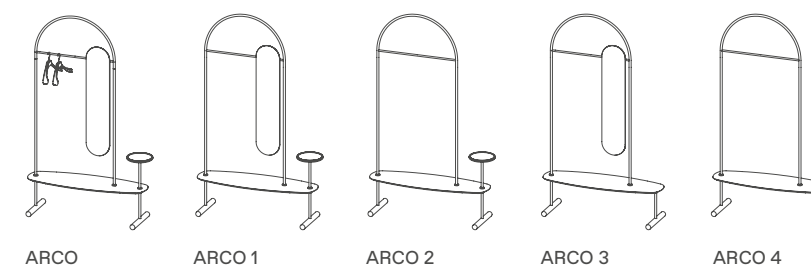

ARCO Clothes Rack

MODEL	REF.	PVP	Finishes / Acabado
ARCO	ARCNGN ARCNSA	2.590€ 2.390€	Gold finish metal / Walnut Dark graphite finish metal / Walnut / Sahara Noir
ARCO 1	ARCNGN01 ARCNSA01	2.450€ 2.250€	Gold finish metal / Walnut Dark graphite finish metal / Walnut / Sahara Noir
ARCO 2	ARCNGN02 ARCNSA02	2.000€ 1.800€	Gold finish metal / Walnut Dark graphite finish metal / Walnut / Sahara Noir
ARCO 3	ARCNGN03 ARCNSA03	1.990€ 1.790€	Gold finish metal / Walnut Dark graphite finish metal / Walnut / Sahara Noir
ARCO 4	ARCNGN04 ARCNSA04	1.740€ 1.540€	Gold finish metal / Walnut Dark graphite finish metal / Walnut / Sahara Noir
HANGUER	PERNG01 PERNB01	70€ 70€	Gold finish metal / Walnut Dark graphite finish metal / Walnut