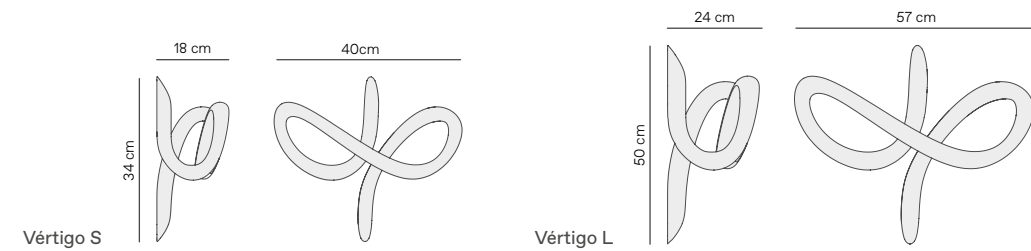

VÉRTIGO Vértigo

MODEL	REF.	PVP	Finishes / Acabado
Vértigo S	PVNS	1.150 €	Walnut Nogal
Vértigo L	PVNL	1.850 €	Walnut Nogal

Natural solid walnut. Manufactured and polished by hand.