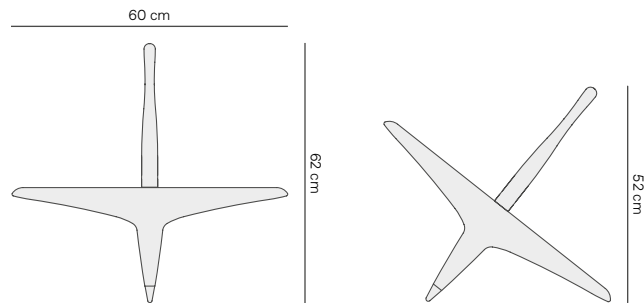

PEONZA Spinning top

MODEL	REF.	PVP	Finishes / Acabado
Peonza	PEOFN	1.620 €	Natural walnut / solid natural ash Mirror finished bronze / details in polished brass. Nogal natural / fresno natural macizo Espejo acabado bronce / detalles en latón pulido.