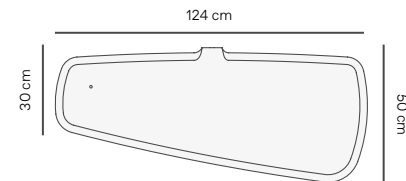

<p>CONE.10 H: 218 cm W: 218 cm</p> <p>REF. UNCONF10 Solid Walnut Nogal natural</p> <p>REF. UNCOBF10 Black lacquered Lacado negro</p> <p>REF. UNCOVENC10 Walnut finish Acabado nogal</p> <p>REF. UNCOVEBF10 Black Ash finish Acabado fresno negro</p> <p>PVP · 3.216 €</p> <p>PVP · 2.316 €</p> <p>PVP · 1.616 €</p>
--

ESCRITORIO Desk

Modular desk, formed by a desk-top, two legs of 70 cm and a central axis in which you can install alternately shelves fixed to the wall or floating shelves to the right or to the left.
Escritorio modular, formado por un sobre y dos patas de 70 cm, donde a partir de un eje se instalan baldas a derecha y izquierda, alternando baldas fijas a pared y libres.

SPECIFICATIONS ESPECIFICACIONES

BALDA E / SHELF E

Length / Longitud: 124 cm
Width / Ancho: from 30 cm to 50 cm
Thickness / Grosor: 1,8 cm

CONF.1

Baldas S: Natural solid walnut / Nogal natural macizo.
Balda E: Natural solid walnut. / Nogal natural macizo.
PVP: 2.750 €