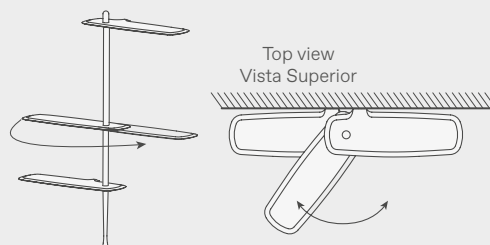

2. FRONT OR CORNER SHELVING ESTANTERÍA FRONTAL O DE ESQUINA

Allows installation on several positions, combining with flat angled walls.

Posibilidad de instalación en cualquier posición, ya sea en una pared plana o una esquina abierta o cerrada.

3. FREESTANDING SHELF BALDA MÓVIL

The system allows alternating fixed and freestanding shelves, which can rotate, providing additional functionality.

El sistema permite alternar baldas fijas a pared y libres que pueden girar, dotándolo de mayor funcionalidad.