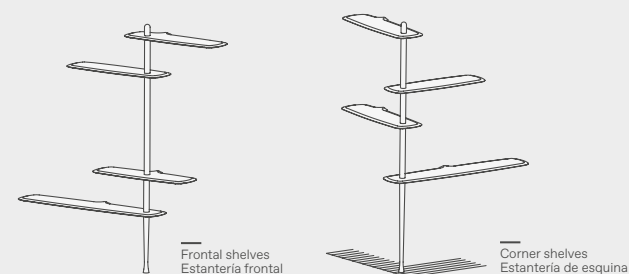

Fabricado en España de forma artesanal.

Manufactured in Spain following artisanal methods.

Rods & terminals: Natural solid walnut.

Shelves: Natural solid walnut, black lacquered MDF or walnut / black ash veneered.

CHARACTERISTICS CARACTERÍSTICAS

1. FLOOR AND CEILING INSTALLATION INSTALACIÓN A SUELO Y TECHO

It can be installed on the floor or suspended from the ceiling, alternating freestanding and fixed selves.

Permite la instalación desde el suelo o fijada al techo, alternando baldas fijas a pared o libres.

2. FRONT OR CORNER SHELVING ESTANTERÍA FRONTAL O DE ESQUINA

Allows installation on several positions, combining with flat angled walls.

Posibilidad de instalación en cualquier posición, ya sea en una pared plana o una esquina abierta o cerrada.

3. FREESTANDING SHELF BALDA MÓVIL

The system allows alternating fixed and freestanding shelves, which can rotate, providing additional functionality.

El sistema permite alternar baldas fijas a pared y libres que pueden girar, dotándolo de mayor funcionalidad.