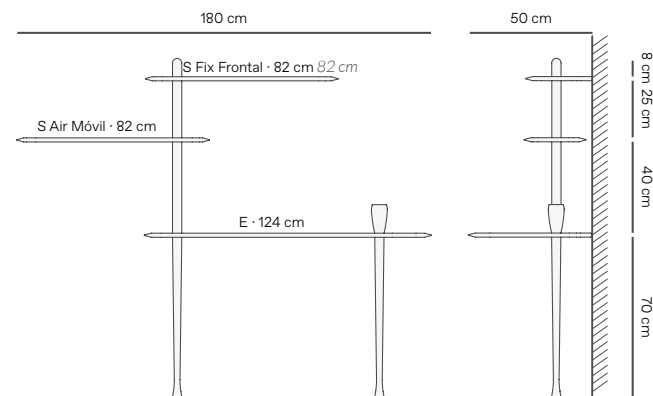

ESCRITORIO Desk

Modular desk, formed by a desk-top, two legs of 70 cm and a central axis in which you can install alternately shelves fixed to the wall or floating shelves to the right or to the left.
Escritorio modular, formado por un sobre y dos patas de 70 cm, donde a partir de un eje se instalan baldas a derecha y izquierda, alternando baldas fijas a pared y libres.

SPECIFICATIONS ESPECIFICACIONES

BALDA E / SHELF E

Length / Longitud: 124 cm
Width / Ancho: from 30 cm to 50 cm
Thickness / Grosor: 1,8 cm

CONF.1

Baldas S: Natural solid walnut / Nogal natural macizo.
Balda E: Natural solid walnut. / Nogal natural macizo.
PVP: 2.750 €