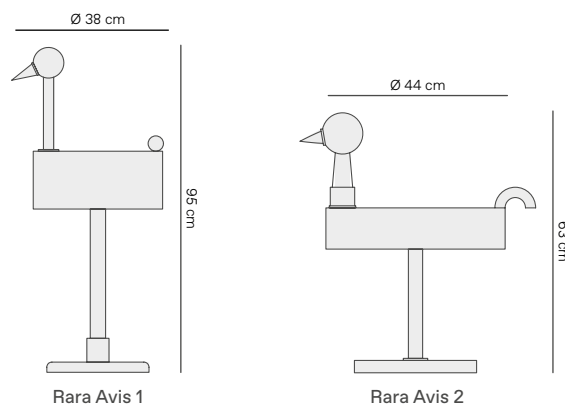

RARA AVIS Rara Avis

MODEL	REF.	PVP	Finishes / Acabado
Rara Avis 1	RA1NRO	1.750€	Walnut / Rosso levanto marble Nogal / Mármol Rosso levanto
Rara Avis 2	RA2NRO	1.750€	Walnut / Rosso levanto marble Nogal / Mármol Rosso levanto