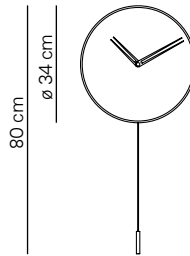

SWING ø34cm · H80cm

Model	REF.	PVP	Finishes / Acabado
Swing i	SWII	450€	Body in walnut finished wood, hands and pendulum in chromed brass. Cuerpo en madera acabada nogal, agujas y péndulo en latón cromado.
Swing G	SWID	450€	Body in walnut finished wood, hands and pendulum in polished brass. Cuerpo en madera acabada nogal, agujas y péndulo en latón pulido.