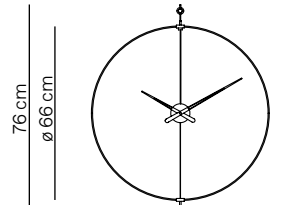

BARCELONA ø90cm · H100cm

Model	REF.	PVP	Finishes / Acabado
Barcelona	BAR	790€	Black fiberglass, black lacquered walnut hands. Fibra negra, agujas de nogal lacada negra.

MINI BARCELONA ø66cm · H76cm

Model	REF.	PVP	Finishes / Acabado
Mini Barcelona	MBAR	640€	Black fiberglass, black lacquered walnut hands. Fibra negra, agujas de nogal lacada negra.
Mini Barcelona G	MBARG	640€	Black fiberglass, walnut hands, box in polished brass. Fibra negra, agujas de nogal, caja de latón pulido.