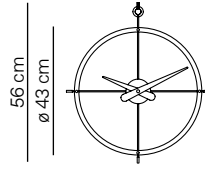

DOS PUNTOS ø43cm · H56cm

Model	REF.	PVP	Finishes / Acabado
Dos Puntos i	DPI	590€	Rings and hands in stainless steel, box in chromed brass. Aros y agujas en acero inoxidable, caja en latón cromado.
Dos Puntos N	DPN	590€	Rings and hands in wenge finished wood, box in chromed brass. Aros y agujas en madera acabada wengué, caja en latón cromado.
Dos Puntos NG	DPNG	590€	Rings and hands in wenge finished wood, box in polished brass. Aros y agujas en madera acabada wengué, caja en latón pulido.