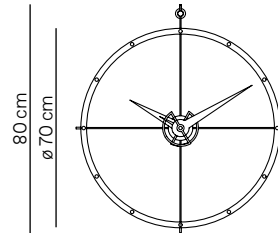

DOBLE O ø70cm · H80cm

Model	REF.	PVP	Finishes / Acabado
Doble O i	DON	1060€	Rings in stainless steel, hands in walnut wood. Aros en acero inoxidable, agujas en nogal.
Doble O N	DONN	1060€	Rings and hands in wenge finished wood. Aros y agujas en madera acabada wengué.
Doble O G	DOW000D	1060€	Rings in stainless steel with brass details, hands in wenge finish. Aros en acero inoxidable con detalles dorados, agujas acabado wengué.
Doble O NG	DONNG	1060€	Rings and hands in wenge finished wood with brass details. Aros y agujas en madera acabada wengué con detalles dorados.