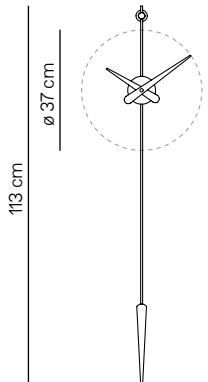

PUNTO Y COMA ø37cm · H113cm

Model	REF.	PVP	Finishes / Acabado
Punto y coma i	PCI	480€	Hands in stainless steel, box and pendulum in chromed brass. Agujas en acero inoxidable, caja y péndulo en latón cromado.
Punto y coma N	PCN	480€	Hands and pendulum in walnut wood, box in chromed brass. Agujas y péndulo en nogal, caja en latón cromado.
Punto y coma G	PCD0000N	480€	Hands and pendulum in walnut wood, box in polished brass. Agujas y péndulo en nogal, caja en latón pulido.
Punto y coma T	PCT0000N	480€	Hands and pendulum in walnut wood, box in graphite finished brass. Agujas y péndulo en nogal, caja en latón acabado grafito.