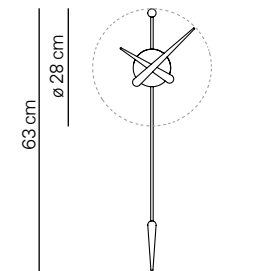

PUNTA ø28cm · H63cm

Model	REF.	PVP	Finishes / Acabado
Punta Negro / Nogal	PTANN	110€	Hands and pendulum in walnut, box in black polystyrene. Agujas y péndulo en nogal, caja de poliestireno negro.
Punta Blanco / Roble	PTABR	110€	Hands and pendulum in oak finish, box in white polystyrene. Agujas y péndulo acabados roble, caja de poliestireno blanco.
Punta Negro / Roble	PTANR	110€	Hands and pendulum in oak finish, box in black polystyrene. Agujas y péndulo acabados roble, caja de poliestireno negro.