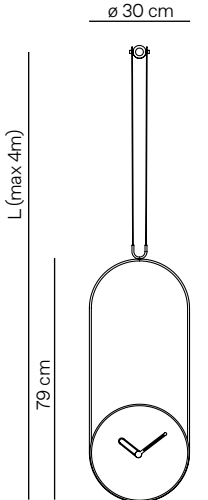

COLGANTE ø30cm · H79cm (L max. 4m)

Model	REF.	PVP	Finishes / Acabado
Colgante Negro / nogal	COLGB00N	570€	Metal in black finish, walnut solid wood plate. Metal acabado negro, plato en madera de nogal.
Colgante Negro / Calacatta Gold	COLGB0MC	870€	Metal in black finish, Calacatta Gold marble plate. Metal acabado negro, plato en mármol Calacatta Gold.
Colgante Negro / Emperador	COLGB0ME	870€	Metal in black finish, Emperador marble plate. Metal acabado negro, plato en mármol Emperador.
Colgante Negro / Sahara Noir	COLGB0MS	870€	Metal in black finish, Sahara Noir marble plate. Metal acabado negro, plato en mármol Sahara Noir.
Colgante Gold / nogal	COLGG00N	570€	Metal in brass finish, walnut solid wood plate. Metal acabado latón, plato en madera de nogal.
Colgante Gold / Calacatta Gold	COLGG0MC	870€	Metal in brass finish, Calacatta Gold marble plate. Metal acabado latón, plato en mármol Calacatta Gold.
Colgante Gold / Emperador	COLGG0ME	870€	Metal in brass finish, Emperador marble plate. Metal acabado latón, plato en mármol Emperador.
Colgante Gold / Sahara Noir	COLGG0MS	870€	Metal in brass finish, Sahara Noir marble plate. Metal acabado latón, plato en mármol Sahara Noir.