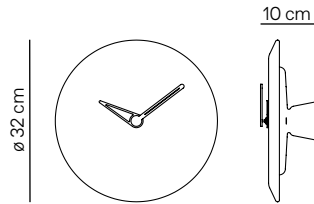

BARI M ø32cm

Model	REF.	PVP	Finishes / Acabado
Bari M Emperador	HUGME	520€	Walnut finished wood, Emperador marble. Madera acabada nogal, mármol Emperador.
Bari M Sahara Noir	HUGMS	520€	Black finished wood, Sahara Noir marble. Madera acabada negro, mármol Sahara Noir.