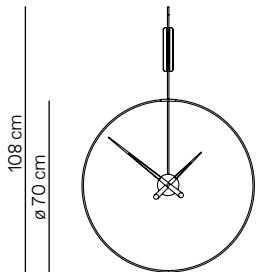

DARO ø70cm · H108cm

Model	REF.	PVP	Finishes / Acabado
Daro	DADN	790€	Polished brass ring and box, walnut hands. Aro y caja en latón pulido, agujas de nogal.
Daro T	DATN	790€	Graphite finished brass ring and box, walnut hands. Aro y caja en latón acabado grafito, agujas de nogal.