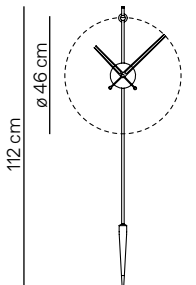

PUNTO Y COMA PREMIUM ø46cm · H112cm

Model	REF.	PVP	Finishes / Acabado
Punto y Coma Premium Walnut	PCDPREM	630 €	Body and hands in walnut wood, details in polished brass. Cuerpo y agujas en nogal, detalles en latón pulido.
Punto y Coma Premium Oak	PCRPREMNR	630 €	Body and hands in oak wood, details in graphite finish. Cuerpo y agujas en roble, detalles en acabado grafito.