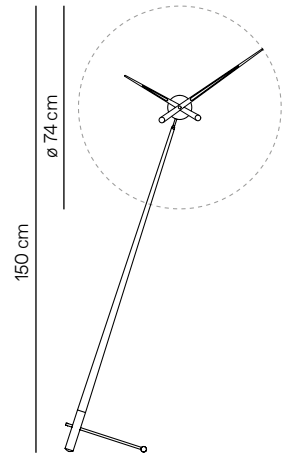

PISA ø74cm · H150cm

Model	REF.	PVP	Finishes / Acabado
Pisa N	PIN	517€	Box in chromed brass, hands and body in walnut. Caja en latón cromado, agujas y cuerpo en nogal.
Pisa L	PIL000N	600€	Box in chromed brass, hands and body in black lacquered walnut. Caja en latón cromado, agujas y cuerpo en nogal lacado negro.
	PIL000B	600€	Box in chromed brass, hands and body in white lacquered walnut. Caja en latón cromado, agujas y cuerpo en nogal lacado blanco.
	PIL000R	600€	Box in chromed brass, hands and body in red lacquered walnut. Caja en latón cromado, agujas y cuerpo en nogal lacado rojo.
Pisa G	PIDN	600€	Box in polished brass, hands and body in walnut. Caja en latón pulido, agujas y cuerpo en nogal.
Pisa T	PITN	600€	Box in graphite finished brass, hands and body in walnut. Caja en latón acabado grafito, agujas y cuerpo en nogal.

ÁTOMO ø10cm · H10,5cm

Model	REF.	PVP	Finishes / Acabado
Átomo sobremesa G	AMGN	120€	Box in polished brass, hands and body in walnut. Caja en latón pulido, agujas y cuerpo en nogal.
Átomo sobremesa T	AMTN	120€	Box in graphite finished brass, hands and body in walnut. Caja en latón acabado grafito, agujas y cuerpo en nogal.
Átomo pared G	APGN	90€	Box in polished brass, hands and body in walnut. Caja en latón pulido, agujas y cuerpo en nogal.
Átomo pared T	APTN	90€	Box in graphite finished brass, hands and body in walnut. Caja en latón acabado grafito, agujas y cuerpo en nogal.

Customization of packaging or engraving. Minimum order 6 ud. Price 30€/ud.
Packaging y grabado personalizado. Pedido mínimo 6 ud. Precio 30€/ud.

MINI PUNTERO W18cm · H26cm

Model	REF.	PVP	Finishes / Acabado
Mini Puntero G	MPUNG	180€	Box in polished brass, hands and body in walnut. Caja en latón pulido, agujas y cuerpo en nogal.
Mini Puntero T	MPUNT	180€	Box in graphite finished brass, hands and body in walnut. Caja en latón acabado grafito, agujas y cuerpo en nogal.

Customization of packaging or engraving. Minimum order 6 ud. Price 30€/ud.
Packaging y grabado personalizado. Pedido mínimo 6 ud. Precio 30€/ud.