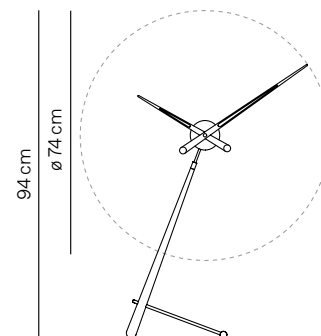

PUNTERO ø74cm · H94cm

Model	REF.	PVP	Finishes / Acabado
Puntero N	PUN	360€	Box in chromed brass, hands and body in walnut. Caja en latón cromado, agujas y cuerpo en nogal.
Puntero L	PUL000N	460€	Box in chromed brass, hands and body in black lacquered walnut. Caja en latón cromado, agujas y cuerpo en nogal lacado negro.
	PUL000B	460€	Box in chromed brass, hands and body in white lacquered walnut. Caja en latón cromado, agujas y cuerpo en nogal lacado blanco.
	PUL000R	460€	Box in chromed brass, hands and body in red lacquered walnut. Caja en latón cromado, agujas y cuerpo en nogal lacado rojo.
Puntero G	PUD0000N	460€	Box in polished brass, hands and body in walnut. Caja en latón pulido, agujas y cuerpo en nogal.
Puntero T	PUT0000N	460€	Box in graphite finished brass, hands and body in walnut. Caja en latón acabado grafito, agujas y cuerpo en nogal.