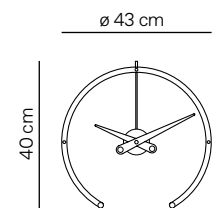

OMEGA ø43cm · H40cm

Model	REF.	PVP	Finishes / Acabado
Omega i	OMI	640€	Rings and hands in stainless steel, box in chromed brass. Aros y agujas en acero inoxidable, caja en latón cromado.
Omega G	OMG	640€	Rings and hands in stainless steel with gold details, box in polished brass. Aros y agujas en acero inoxidable con detalles dorados, caja en latón pulido.