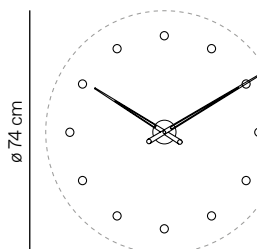

Rodón G

ø 74 cm