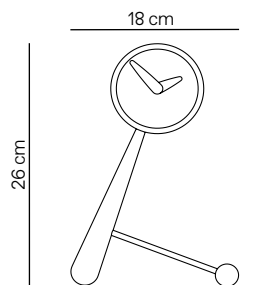

MINI PUNTERO W18cm · H26cm

Model	REF.	PVP	Finishes / Acabado
Mini Puntero G	MPUNG	180€	Box in polished brass, hands and body in walnut. Caja en latón pulido, agujas y cuerpo en nogal.
Mini Puntero T	MPUNT	180€	Box in graphite finished brass, hands and body in walnut. Caja en latón acabado grafito, agujas y cuerpo en nogal.

Customization of packaging or engraving. Minimum order 6 ud. Price 30€/ud.
Packaging y grabado personalizado. Pedido mínimo 6 ud. Precio 30€/ud.