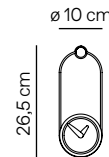

MICRO ESLABÓN ø10cm · H26,5cm

Model	REF.	PVP	Finishes / Acabado
Micro Eslabón G	MCESLAGN	190€	Ring and hour hand in polished brass, box and minute hand in walnut. Aro y horaria en latón pulido, caja y minuteru en nogal.
	MCESLAGR	190€	Ring and hour hand in polished brass, box and minute hand in oak finish. Aro y horaria en latón pulido, caja y minuteru en madera acabada roble.
Micro Eslabón T	MCESLATN	190€	Ring and hour hand in graphite finished brass, box and minute hand in walnut. Aro y horaria en latón acabado grafito, caja y minuteru en nogal.
	MCESLATR	190€	Ring and hour hand in graphite finished brass, box and minute hand in oak finish. Aro y horaria en latón acabado grafito, caja y minuteru en madera acabada roble.