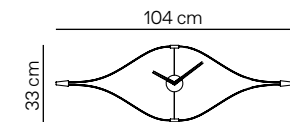

MINI LOOK L104cm · H33cm

Model	REF.	PVP	Finishes / Acabado
Mini Look N	MLON000N	640€	Black fiberglass, polished brass box, hands in walnut. Fibra negra, caja central en latón pulido, agujas en nogal.