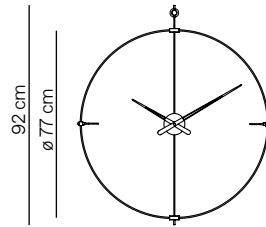

MINI BILBAO ø77cm · H92cm

Model	REF.	PVP	Finishes / Acabado
Mini Bilbao	MBI	620€	Black fiberglass, black lacquered walnut hands. Fibra negra, agujas de nogal lacada negro.
Mini Bilbao G	MBIG	620€	Black fiberglass, walnut hands, box in polished brass Fibra negra, agujas de nogal, caja en latón pulido.