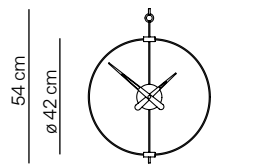

MICRO BARCELONA ø42cm · H54cm

Model	REF.	PVP	Finishes / Acabado
Micro Barcelona G	MCBARG	470€	Black fiberglass, walnut hands, box in polished brass. Fibra negra, agujas de nogal, caja de latón pulido.
Micro Barcelona T	MCBART	470€	Black fiberglass, walnut hands, box in graphite finished brass. Fibra negra, agujas de nogal, caja de latón acabado grafito.