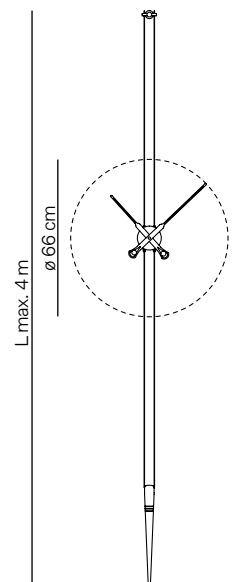

PÉNDULO PREMIUM ø66cm · L max. 4m

Model	REF.	PVP	Finishes / Acabado
Péndulo Premium Walnut	PEDPREM	820 €	Body and hands in walnut wood, details in polished brass. Cuerpo y agujas en nogal, detalles en latón pulido.
Péndulo Premium Oak	PERPREMN	820 €	Body and hands in oak wood, details in graphite finish. Cuerpo y agujas en roble, detalles en acabado grafito.