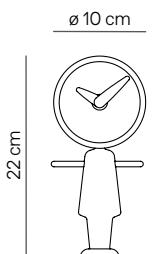

NENE ø10cm · H22cm

Model	REF.	PVP	Finishes / Acabado
Nene G	NENG	165€	Box in polished brass, hands and body in walnut. Caja en latón pulido, agujas y cuerpo en nogal.
	NERG	165€	Box in polished brass, hands and body in oak finished wood. Caja en latón pulido, agujas y cuerpo en madera acabada roble.
Nene T	NENT	165€	Box in graphite finished brass, hands and body in walnut. Caja en latón acabado grafito, agujas y cuerpo en nogal.
	NERT	165€	Box in graphite finished brass, hands and body in oak finished wood. Caja en latón acabado grafito, agujas y cuerpo en madera acabada roble.

Customization of packaging or engraving. Minimum order 6 ud. Price 30€/ud.
Packaging y grabado personalizado. Pedido mínimo 6 ud. Precio 30€/ud.