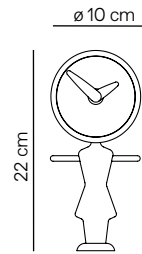

NENA ø10cm · H22cm

Model	REF.	PVP	Finishes / Acabado
Nena G	NENANG	165€	Box in polished brass, hands and body in walnut. Caja en latón pulido, agujas y cuerpo en nogal.
	NENARG	165€	Box in polished brass, hands and body in oak finished wood. Caja en latón pulido, agujas y cuerpo en madera acabada roble.
Nena T	NENANT	165€	Box in graphite finished brass, hands and body in walnut. Caja en latón acabado grafito, agujas y cuerpo en nogal.
	NENART	165€	Box in graphite finished brass, hands and body in oak finished wood. Caja en latón acabado grafito, agujas y cuerpo en madera acabada roble.

Customization of packaging or engraving. Minimum order 6 ud. Price 30€/ud.
Packaging y grabado personalizado. Pedido mínimo 6 ud. Precio 30€/ud.