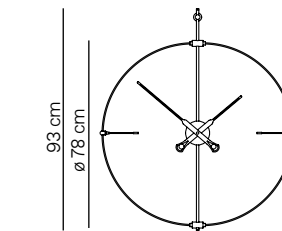

MINI BILBAO PREMIUM ø78cm · H93cm

Model	REF.	PVP	Finishes / Acabado
Mini Bilbao Premium Walnut	MBINPREM	770 €	Ring in brass finish, hands and central box in walnut wood. Aro acabado latón, agujas y caja central en nogal.
	MBINPREMN	770 €	Ring in black fiberglass, hands and central box in walnut wood. Aro en fibra de vidrio negra, agujas y caja central en nogal.
Mini Bilbao Premium Oak	MBIRPREMN	770 €	Ring in black fiberglass, hands and central box in oak wood. Aro en fibra de vidrio negra, agujas y caja central en roble.