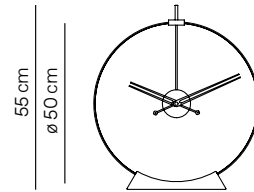

AIRE ø50cm · H55cm

Model	REF.	PVP	Finishes / Acabado
Aire	AIR	540€	Black fiberglass, ash wood with walnut finish. Fibra de vidrio negra, fresno acabado nogal.
Aire G	AIRG	540€	Black fiberglass, ash wood with walnut finish, box in polished brass. Fibra de vidrio negra, fresno acabado nogal, caja en latón pulido.