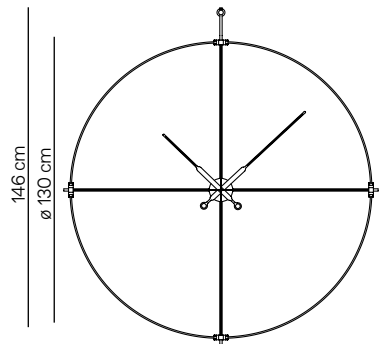

DELMORI PREMIUM ø130cm · H146cm

Model	REF.	PVP	Finishes / Acabado
Delmori Premium Walnut	DEGPREM	1.590 €	Rings in brass finish, hands and central box in walnut wood. Aros acabado latón, agujas y caja central en nogal.
	DEGPREMN	1.590 €	Rings in black fiberglass, hands and central box in walnut wood. Aros en fibra de vidrio negra, agujas y caja central en nogal.
Delmori Premium Oak	DERPREMN	1.590 €	Rings in black fiberglass, hands and central box in oak wood. Aros en fibra de vidrio negra, agujas y caja central en roble.