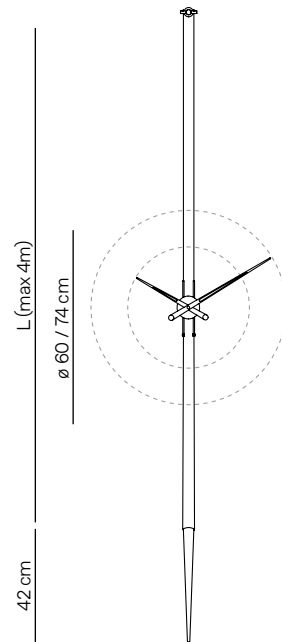

PÉNDULO ø60cm / ø74cm · (L max. 4m)

Model	REF.	PVP	Finishes / Acabado
Péndulo i <small>ø 60cm</small>	PEI	690€	Hands stainless steel, box and pendulum in chromed brass. Agujas en acero inoxidable, caja y péndulo en latón cromado.
Péndulo G <small>ø 74cm</small>	PED0000N	690€	Hands in walnut, box and pendulum in polished brass. Agujas en nogal, caja y péndulo en latón pulido.
Péndulo T <small>ø 74cm</small>	PET0000N	690€	Hands in walnut, box and pendulum in graphite finished brass. Agujas en nogal, caja y péndulo en latón acabado grafito.