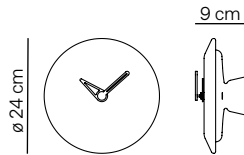

BARI S ø24cm

Model	REF.	PVP	Finishes / Acabado
Bari S Emperador	HUGSE	420€	Walnut finished wood, Emperador marble. Madera acabada nogal, mármol Emperador.
Bari S Sahara Noir	HUGSS	420€	Black finished wood, Sahara Noir marble. Madera acabada negro, mármol Sahara Noir.