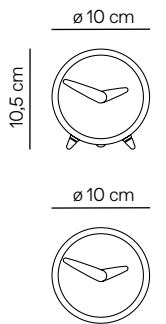

ÁTOMO ø10cm · H10,5cm

Model	REF.	PVP	Finishes / Acabado
Átomo sobremesa G	AMGN	120€	Box in polished brass, hands and body in walnut. Caja en latón pulido, agujas y cuerpo en nogal.
Átomo sobremesa T	AMTN	120€	Box in graphite finished brass, hands and body in walnut. Caja en latón acabado grafito, agujas y cuerpo en nogal.
Átomo pared G	APGN	90€	Box in polished brass, hands and body in walnut. Caja en latón pulido, agujas y cuerpo en nogal.
Átomo pared T	APTN	90€	Box in graphite finished brass, hands and body in walnut. Caja en latón acabado grafito, agujas y cuerpo en nogal.

Customization of packaging or engraving. Minimum order 6 ud. Price 30€/ud.
Packaging y grabado personalizado. Pedido mínimo 6 ud. Precio 30€/ud.