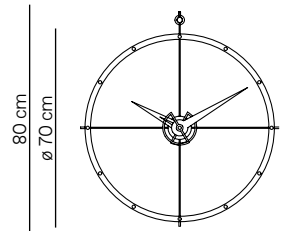

DOBLE O PREMIUM GOLD ø70cm · H80cm

Model	REF.	PVP	Finishes / Acabado
Doble O Premium Gold	DOPREMG	1.360 €	Rings and central box in polished brass, hands in walnut wood. Aros y caja central en latón pulido, agujas en nogal.