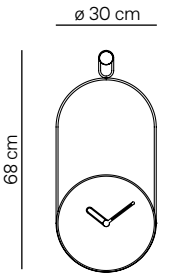

ESLABÓN ø30cm · H68cm

Model	REF.	PVP	Finishes / Acabado
Eslabón Negro / nogal	ESLAB00N	570€	Metal in black finish, walnut solid wood plate. Metal acabado negro, plato en madera de nogal.
Eslabón Negro / Calacatta Gold	ESLAB0MC	870€	Metal in black finish, Calacatta Gold marble plate. Metal acabado negro, plato en mármol Calacatta Gold.
Eslabón Negro / Emperador	ESLABOME	870€	Metal in black finish, Emperador marble plate. Metal acabado negro, plato en mármol Emperador.
Eslabón Negro / Sahara Noir	ESLABOMS	870€	Metal in black finish, Sahara Noir marble plate. Metal acabado negro, plato en mármol Sahara Noir.
Eslabón Gold / nogal	ESLAG00N	570€	Metal in brass finish, walnut solid wood plate. Metal acabado latón, plato en madera de nogal.
Eslabón Gold / Calacatta Gold	ESLAG0MC	870€	Metal in brass finish, Calacatta Gold marble plate. Metal acabado latón, plato en mármol Calacatta Gold.
Eslabón Gold / Emperador	ESLAG0ME	870€	Metal in brass finish, Emperador marble plate. Metal acabado latón, plato en mármol Emperador.
Eslabón Gold / Sahara Noir	ESLAG0MS	870€	Metal in brass finish, Sahara Noir marble plate. Metal acabado latón, plato en mármol Sahara Noir.