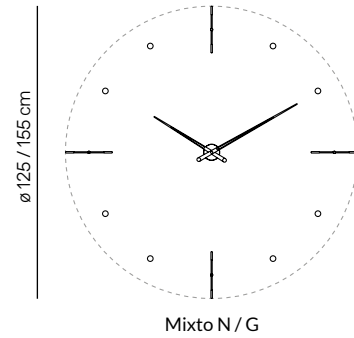

Model	REF.	PVP	Finishes / Acabado
Mixto N ø 125cm ø 155cm	MINP MING	464€	ts in chromed brass and walnut, hands in walnut. sh en latón cromado y nogal, agujas en nogal.
Mixto G ø 125cm ø 155cm	MIDNP MIDNG	544€	ts in polished brass and walnut, hands in walnut. sh en latón pulido y nogal, agujas en nogal.