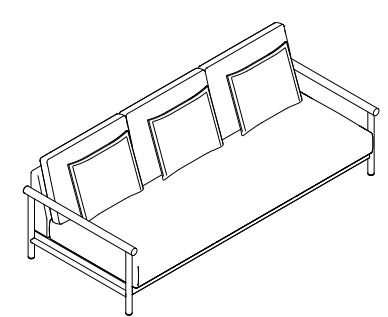

Compuesto de un cuerpo tapizado con tejidos especiales para exterior y cojines muy mullidos, el sofá modular, la butaca y el sistema Silence se construyen a partir de una base de aluminio tratada con pintura epoxi y un frente de madera de iroco. Se apoya en el suelo a través de una estructura compuesta de dos brazos de tubo de aluminio conectados entre sí horizontalmente por otros dos tubos, uno de aluminio y otro superior, que hace la función de reposabrazos, de madera de iroco.

SILENCE OUTDOOR.

SILENCE OUTDOOR. SOFAS.

SILOS220
220 x 97 H80
86.61" x 38.19" H31.50"

SILOB79
79 x 88 H80
31.10" x 34.65" H31.50"

BENO125X65
125 x 65 H30
49.21" x 25.59" H11.81"

BENO45X45
45 x 45 H30
17.72" x 17.72" H11.81"

BENE. TABLES.

SILENCE OUTDOOR.

SILENCE OUTDOOR. SOFAS.

SILOS220
220 x 97 H80
86.61" x 38.19" H31.50"

SILOB79
79 x 88 H80
31.10" x 34.65" H31.50"

BENO125X65
125 x 65 H30
49.21" x 25.59" H11.81"

BENO45X45
45 x 45 H30
17.72" x 17.72" H11.81"

BENE. TABLES.

SILENCE OUTDOOR.

SILENCE OUTDOOR. SOFAS.

SILOS220

220 x 97 H80
86.61" x 38.19" H31.50"

SILENCE OUTDOOR.

SILENCE OUTDOOR. SOFAS.

BENE. TABLES.