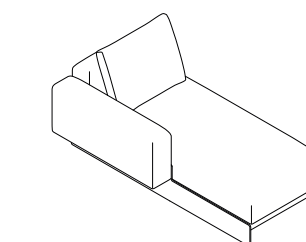

DIMENSIONS. SLEDD OUTDOOR.

ARMCHAIR. FAUTEUIL. BUTACA.

SLEOB96
96 x 86 H78
37.80"x 33.86" H30.71"

SOFA. CANAPÉ. SOFÁ.

SLEOS180
180 x 93 H78
70.87"x 36.61" H30.71"

SLEOS250
250 x 93 H78
98.43"x 36.61" H30.71"

SLEOSD230
230 x 93 H78
90.55"x 36.61" H30.71"
DER.

SOFA WITHOUT ARMS. CANAPÉ SANS ACCOUDOIRS. SOFÁ SIN BRAZOS.

SLEOS0140
140 x 93 H78
55.12"x 36.61" H30.71"

CORNER. ANGLE. RINCÓN.

SLEOR93
93 x 93 H78
36.61"x 36.61" H30.71"

SLEOPR93
93 x 93 H39
36.61"x 36.61" H15.35"

CHAISE LONGUE

SLEOCLI90
90 x 162 H78
35.43"x 63.78" H30.71"
IZQ.

SLEOCLD90
90 x 162 H78
35.43"x 63.78" H30.71"
DER.

DAYBED.

SLEODB180
180 x 162 H78
70.87"x 63.78" H30.71"