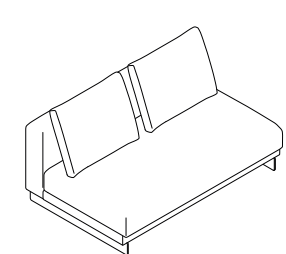

SLEDD OUTDOOR.

SLEDD OUTDOOR. SOFAS.

SLEOS160
160 x 93 H78
62.99" x 36.61" H30.71"
IZQ.

SLEOR93
95 x 93 H78
36.61" x 36.61" H30.71"

SLEOS0140
140 x 93 H78
55.12" x 36.61" H30.71"

SLEOPT72
72 x 93 H39
28.35" x 36.61" H15.35"

SLEOCL190
90 x 162 H78
35.43" x 63.78" H30.71"
IZQ.

SLEOCLD90
90 x 162 H78
35.43" x 63.78" H30.71"
DER.

SLEOB96
96 x 86 H78
37.80" x 33.86" H30.71"

AXIO102X102
102 x 107 H30
40.16" x 42.13" H11.81"

AXIO45X45
45 x 50 H30
17.72" x 19.69" H11.81"