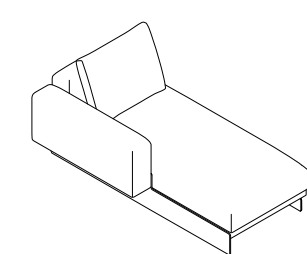

Les accoudoirs, le dossier et l'assise affichent des volumes géométriques d'une grande pureté et reposent sur une structure en aluminium traité époxy dont la partie avant est habillée de bois d'iroko. Cet ensemble repose sur une base métallique en forme de patin. Il se combine avec les tables Axis, qui présentent la même structure en aluminium traité époxy que le canapé et une partie avant en bois d'iroko ainsi qu'un plateau en pierre technique ultracompacte.

Brazos, respaldo y asiento del sofá de esta colección están contruidos con volúmenes geométricos puros que descansan en una estructura de aluminio pintada epoxi con un elemento frontal de madera de iroco. Este conjunto de elementos se apoya sobre una base metálica en forma de patín. Se combina con las mesas Axis, que conjugan la misma estructura de aluminio tratado con pintura epoxi del sofá y el frontal de madera de iroco con sobres de piedra técnica ultracompacta.

SLEDD OUTDOOR.

SLEDD OUTDOOR. SOFAS.

SLEOS160
160 x 93 H78
62.99" x 36.61" H30.71"
IZQ.

SLEOR93
95 x 93 H78
36.61" x 36.61" H30.71"

SLEOS0140
140 x 93 H78
55.12" x 36.61" H30.71"

SLEOPT72
72 x 93 H39
28.35" x 36.61" H15.35"

SLEOCL190
90 x 162 H78
35.43" x 63.78" H30.71"
IZQ.

SLEOCLD90
90 x 162 H78
35.43" x 63.78" H30.71"
DER.

SLEOB96
96 x 86 H78
37.80" x 33.86" H30.71"

AXIO102X102
102 x 107 H30
40.16" x 42.13" H11.81"

AXIO45X45
45 x 50 H30
17.72" x 19.69" H11.81"