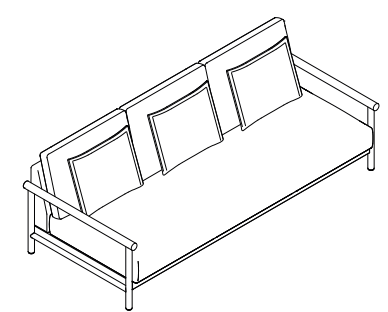

Compuesto de un cuerpo tapizado con tejidos especiales para exterior y cojines muy mullidos, el sofá modular, la butaca y el sistema Silence se construyen a partir de una base de aluminio tratada con pintura epoxi y un frente de madera de iroco. Se apoya en el suelo a través de una estructura compuesta de dos brazos de tubo de aluminio conectados entre sí horizontalmente por otros dos tubos, uno de aluminio y otro superior, que hace la función de reposabrazos, de madera de iroco.

SILENCE OUTDOOR.

SILENCE OUTDOOR. SOFAS.

SILOS220
220 x 97 H80
86.61" x 38.19" H31.50"

SILOB79
79 x 88 H80
31.10" x 34.65" H31.50"

BENO125X65
125 x 65 H30
49.21" x 25.59" H11.81"

BENO45X45
45 x 45 H30
17.72" x 17.72" H11.81"

BENE. TABLES.

SILENCE OUTDOOR.

SILENCE OUTDOOR. SOFAS.

SILOS220
220 x 97 H80
86.61" x 38.19" H31.50"

SILOB79
79 x 88 H80
31.10" x 34.65" H31.50"

BENO125X65
125 x 65 H30
49.21" x 25.59" H11.81"

BENO45X45
45 x 45 H30
17.72" x 17.72" H11.81"