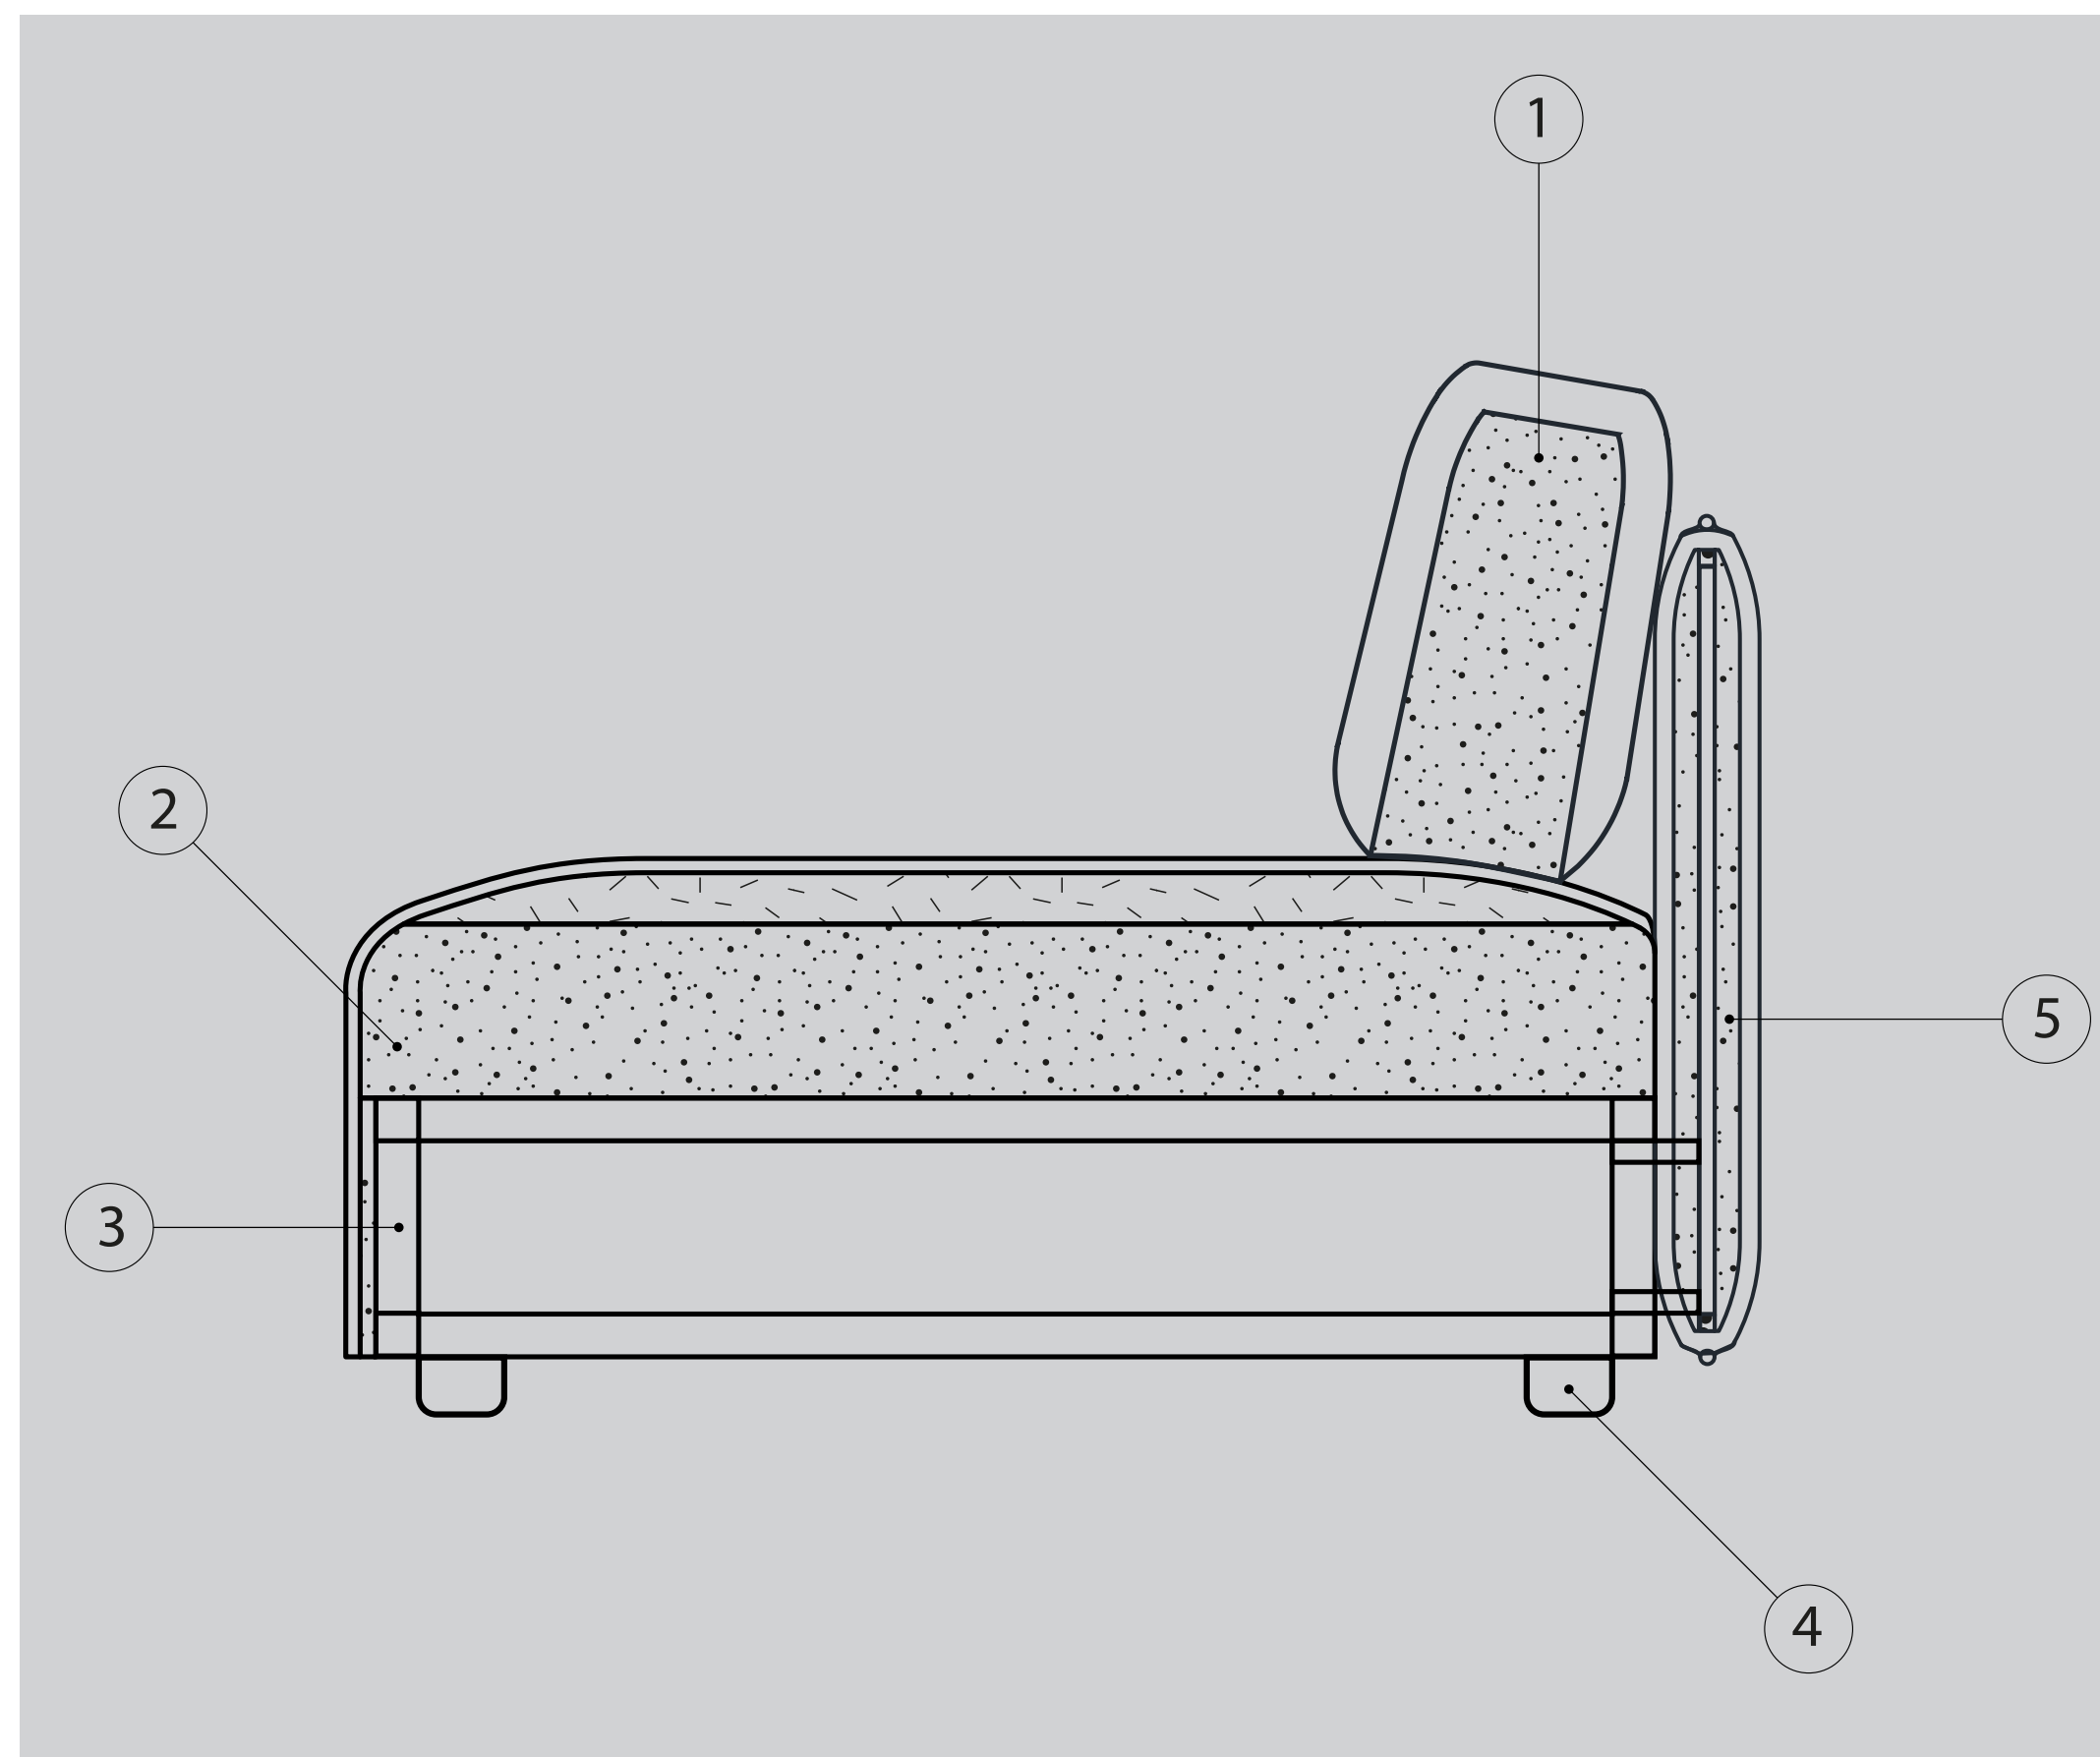

TECHNICAL SPECIFICATIONS.

INNER CONSTRUCTION CONSTRUCTION INTERIEURE CONSTRUCCIÓN INTERIOR

- ① Back cushion in different polyurethane foam densities with surface padding in polyester fibre with removable waterproof cover made of polyester with special anti-mould and anti-bacterial treatment.
  Coussin de dossier combinant différentes densités de mousse de polyuréthane, avec matelassage extérieur en fibre de polyester, recouvert d'une housse en polyester imperméable bénéficiant d'un traitement anti-moisissure et antibactérien.
  Cojín de respaldo realizado en distintas densidades de espuma de poliuretano, acolchado en la superficie con fibra de poliéster, recubierto con una funda de poliéster impermeable, con tratamiento antimoho y antibacterial.
- ② Seat in different polyurethane foam densities with surface padding in polyester fibre with removable waterproof cover made of polyester with special anti-mould and anti-bacterial treatment.
  Assise combinant différentes densités de mousse de polyuréthane, avec matelassage extérieur en fibre de polyester, recouvert d'une housse en polyester imperméable bénéficiant d'un traitement anti-moisissure et antibactérien.
  Asiento realizado en distintas densidades de espuma de poliuretano, acolchado en la superficie con fibra de poliéster, recubierto con una funda de poliéster impermeable, con tratamiento antimoho y antibacterial.
- ③ Structure made of aluminum.
  Structure en aluminium.
  Estructura en aluminio.
- ④ LDPE bases.
  Pieds en PEBD.
  Pies en LDPE.
- ⑤ Structure made of aluminum finished with polyester powder paint covered with flexible cold shaped polyurethane foam and polyester fibre with waterproof cover made of polyester with special anti-mould and antibacterial treatment.
  Structure en aluminium revêtue de peinture polyester en poudre, recouverte de mousse de polyuréthane souple à froid et fibre de polyester, avec une housse en polyester imperméable bénéficiant d'un traitement anti-moisissure et antibactérien.
  Estructura en aluminio con espuma de poliuretano flexible en frío y fibra de poliéster, recubierta con una funda de poliéster impermeable, con tratamiento antimoho y antibacterial.

FEATURES.

- Removable upholstery covers in technical upholstery suitable for outdoor use.
- Aluminium frame, with cold flexible polyurethane foam and polyester fibre, with waterproof cover made of polyester with special anti-mould and anti-bacterial treatment.
- Seat made of different densities of polyurethane foam, padded on the surface with polyester fibre. Waterproof cover made of polyester with special anti-mould and anti-bacterial treatment.
- Back cushions made of different densities of polyurethane foam, padded on the surface with polyester fibre. Waterproof cover made of polyester with special anti-mould and anti-bacterial treatment.
- LDPE bases.

TRAITS.