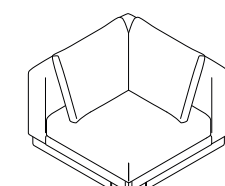

DIMENSIONS. SLEDD OUTDOOR.

ARMCHAIR. FAUTEUIL. BUTACA.

SLEOB96
96 x 86 H78
37.80"x 33.86" H30.71"

SOFA. CANAPÉ. SOFÁ.

SLEOS180
180 x 93 H78
70.87"x 36.61" H30.71"

SLEOS250
250 x 93 H78
98.43"x 36.61" H30.71"

SOFA WITH 1 ARM. CANAPÉ AVEC 1 ACCOUDOIR. SOFÁ CON 1 BRAZO.

SLEOSI160
160 x 93 H78
62.99"x 36.61" H30.71"
IZQ.

SLEOSD160
160 x 93 H78
62.99"x 36.61" H30.71"
DER.

SLEOSI230
230 x 93 H78
90.55"x 36.61" H30.71"
IZQ.

SLEOSD230
230 x 93 H78
90.55"x 36.61" H30.71"
DER.

SOFA WITHOUT ARMS. CANAPÉ SANS ACCOUDOIRS. SOFÁ SIN BRAZOS.

SLEOS0140
140 x 93 H78
55.12"x 36.61" H30.71"

CORNER. ANGLE. RINCÓN.

SLEOR93
93 x 93 H78
36.61"x 36.61" H30.71"

SLEOPR93
93 x 93 H39
36.61"x 36.61" H15.35"

CHAISE LONGUE

SLEOCLI90
90 x 162 H78
35.43"x 63.78" H30.71"
IZQ.

SLEOCLD90
90 x 162 H78
35.43"x 63.78" H30.71"
DER.

DAYBED.

SLEODB180
180 x 162 H78
70.87"x 63.78" H30.71"