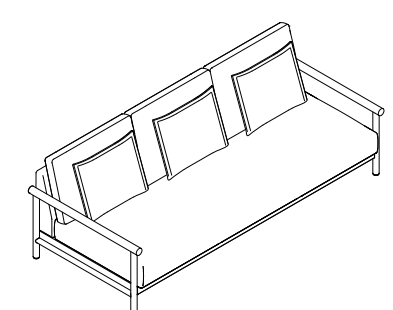

SILENCE OUTDOOR. SOFAS.

SILOS220
220 x 97 H80
86.61" x 38.19" H31.50"

BENE. TABLES.