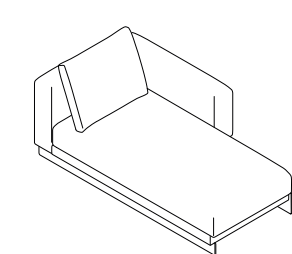

SLEDD OUTDOOR.

SLEDD OUTDOOR. SOFAS.

SLEOS160
160 x 93 H78
62.99" x 36.61" H30.71"
IZQ.

SLEOR93
95 x 93 H78
36.61" x 36.61" H30.71"

SLEOS0140
140 x 93 H78
55.12" x 36.61" H30.71"

SLEOPT72
72 x 93 H39
28.35" x 36.61" H15.35"

SLEOCL190
90 x 162 H78
35.43" x 63.78" H30.71"
IZQ.

SLEOCLD90
90 x 162 H78
35.43" x 63.78" H30.71"
DER.

SLEOB96
96 x 86 H78
37.80" x 33.86" H30.71"

AXIO102X102
102 x 107 H30
40.16" x 42.13" H11.81"

AXIO45X45
45 x 50 H30
17.72" x 19.69" H11.81"