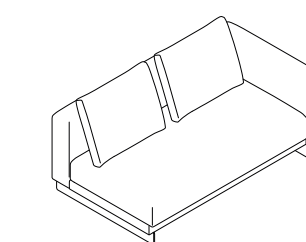

SLEOSD160
160 x 93 H78
62.99"x 36.61" H30.71"
DER.