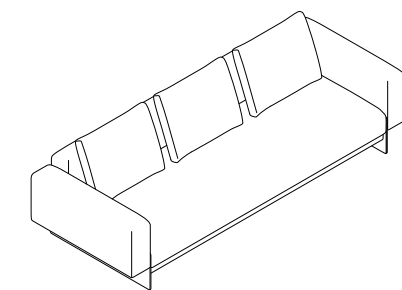

DIMENSIONS. SLEDD OUTDOOR.

ARMCHAIR. FAUTEUIL. BUTACA.

SLEOB96
96 x 86 H78
37.80"x 33.86" H30.71"

SOFA. CANAPÉ. SOFÁ.

SLEOS180
180 x 93 H78
70.87"x 36.61" H30.71"

SLEOS250
250 x 93 H78
98.43"x 36.61" H30.71"