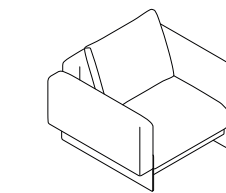

Les accoudoirs, le dossier et l'assise affichent des volumes géométriques d'une grande pureté et reposent sur une structure en aluminium traité époxy dont la partie avant est habillée de bois d'iroko. Cet ensemble repose sur une base métallique en forme de patin. Il se combine avec les tables Axis, qui présentent la même structure en aluminium traité époxy que le canapé et une partie avant en bois d'iroko ainsi qu'un plateau en pierre technique ultracompacte.

SLEDD OUTDOOR.

SLEDD OUTDOOR. SOFAS.

SLEOS160
160 x 93 H78
62.99" x 36.61" H30.71"
IZQ.

SLEOR93
95 x 93 H78
36.61" x 36.61" H30.71"

SLEOS0140
140 x 93 H78
55.12" x 36.61" H30.71"

SLEOPT72
72 x 93 H39
28.35" x 36.61" H15.35"

SLEOCL190
90 x 162 H78
35.43" x 63.78" H30.71"
IZQ.

SLEOCLD90
90 x 162 H78
35.43" x 63.78" H30.71"
DER.

SLEOB96
96 x 86 H78
37.80" x 33.86" H30.71"

AXIO102X102
102 x 107 H30
40.16" x 42.13" H11.81"

AXIO45X45
45 x 50 H30
17.72" x 19.69" H11.81"

AXIOA45X45
45 x 50 H42
17.72" x 19.69" H16.54"

AXIS OUTDOOR. TABLES.

SLEDD OUTDOOR.

SLEDD OUTDOOR. SOFAS.

SLEOS1160
160 x 93 H78
62.99" x 36.61" H30.71"
IZO.

SLEOR93
95 x 93 H78
36.61" x 36.61" H30.71"

SLEOS0140
140 x 93 H78
55.12" x 36.61" H30.71"