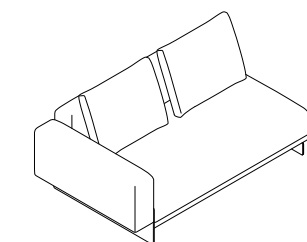

SLEOSI160
160 x 93 H78
62.99"x 36.61" H30.71"
IZQ.