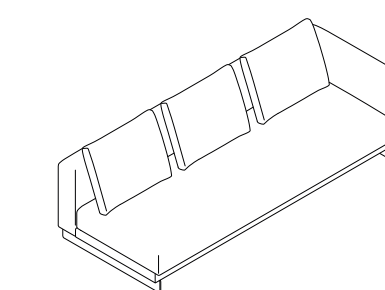

DIMENSIONS. SLEDD OUTDOOR.

ARMCHAIR. FAUTEUIL. BUTACA.

SLEOB96
96 x 86 H78
37.80"x 33.86" H30.71"

SOFA. CANAPÉ. SOFÁ.

SLEOS180
180 x 93 H78
70.87"x 36.61" H30.71"

SLEOS250
250 x 93 H78
98.43"x 36.61" H30.71"

SOFA WITH 1 ARM. CANAPÉ AVEC 1 ACCOUDOIR. SOFÁ CON 1 BRAZO.

SLEOSI160
160 x 93 H78
62.99"x 36.61" H30.71"
IZQ.

SLEOSD160
160 x 93 H78
62.99"x 36.61" H30.71"
DER.

SLEOSI230
230 x 93 H78
90.55"x 36.61" H30.71"
IZQ.

SLEOPR93
93 x 93 H39
36.61"x 36.61" H15.35"

CHAISE LONGUE

SLEOCLI90
90 x 162 H78
35.43"x 63.78" H30.71"
IZQ.

SLEOCLD90
90 x 162 H78
35.43"x 63.78" H30.71"
DER.

DAYBED.

SLEODB180
180 x 162 H78
70.87"x 63.78" H30.71"