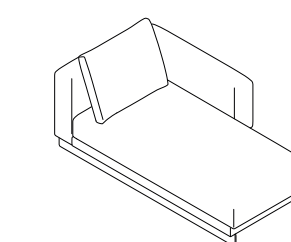

DIMENSIONS. SLEDD OUTDOOR.

ARMCHAIR. FAUTEUIL. BUTACA.

SLEOB96
96 x 86 H78
37.80"x 33.86" H30.71"

SOFA. CANAPÉ. SOFÁ.

SLEOS180
180 x 93 H78
70.87"x 36.61" H30.71"

SLEOS250
250 x 93 H78
98.43"x 36.61" H30.71"

SLEOSD230
230 x 93 H78
90.55"x 36.61" H30.71"
DER.

SOFA WITHOUT ARMS. CANAPÉ SANS ACCOUDOIRS. SOFÁ SIN BRAZOS.

SLEOS0140
140 x 93 H78
55.12"x 36.61" H30.71"

CORNER. ANGLE. RINCÓN.

SLEOR93
93 x 93 H78
36.61"x 36.61" H30.71"

SLEOPR93
93 x 93 H39
36.61"x 36.61" H15.35"

CHAISE LONGUE

SLEOCLI90
90 x 162 H78
35.43"x 63.78" H30.71"
IZQ.

SLEOCLD90
90 x 162 H78
35.43"x 63.78" H30.71"
DER.

DAYBED.

SLEODB180
180 x 162 H78
70.87"x 63.78" H30.71"