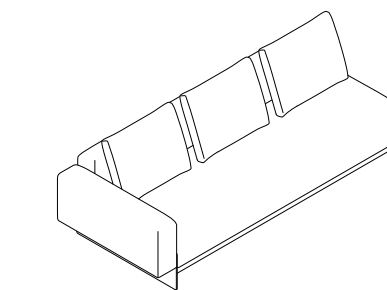

SLEOSI230
230 x 93 H78
90.55"x 36.61" H30.71"
IZQ.