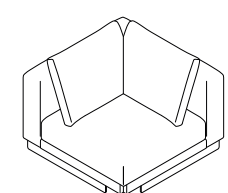

Les accoudoirs, le dossier et l'assise affichent des volumes géométriques d'une grande pureté et reposent sur une structure en aluminium traité époxy dont la partie avant est habillée de bois d'iroko. Cet ensemble repose sur une base métallique en forme de patin. Il se combine avec les tables Axis, qui présentent la même structure en aluminium traité époxy que le canapé et une partie avant en bois d'iroko ainsi qu'un plateau en pierre technique ultracompacte.

Brazos, respaldo y asiento del sofá de esta colección están contruidos con volúmenes geométricos puros que descansan en una estructura de aluminio pintada epoxi con un elemento frontal de madera de iroco. Este conjunto de elementos se apoya sobre una base metálica en forma de patín. Se combina con las mesas Axis, que conjugan la misma estructura de aluminio tratado con pintura epoxi del sofá y el frontal de madera de iroco con sobres de piedra técnica ultracompacta.

SLEDD OUTDOOR.

SLEDD OUTDOOR. SOFAS.

SLEOS160
160 x 93 H78
62.99" x 36.61" H30.71"
IZQ.

SLEOR93
95 x 93 H78
36.61" x 36.61" H30.71"

SLEOS0140
140 x 93 H78
55.12" x 36.61" H30.71"

SLEOPT72
72 x 93 H39
28.35" x 36.61" H15.35"

SLEOCL190
90 x 162 H78
35.43" x 63.78" H30.71"
IZQ.

SLEOCLD90
90 x 162 H78
35.43" x 63.78" H30.71"
DER.

SLEOB96
96 x 86 H78
37.80" x 33.86" H30.71"

AXIO102X102
102 x 107 H30
40.16" x 42.13" H11.81"

AXIO45X45
45 x 50 H30
17.72" x 19.69" H11.81"