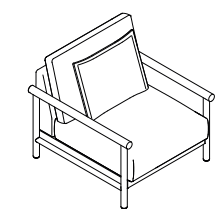

DIMENSIONS. SILENCE OUTDOOR.

ARMCHAIR. FAUTEUIL. BUTACA.

SILOB79
79 x 88 H80
31.10" x 34.65" H31.50"

SOFA. CANAPÉ. SOFÁ.