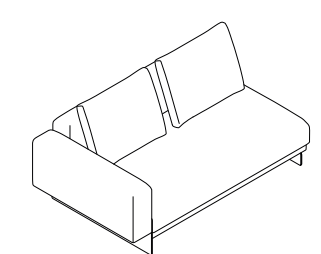

SLEOS160
160 x 93 H78
62.99" x 36.61" H30.71"
IZQ.