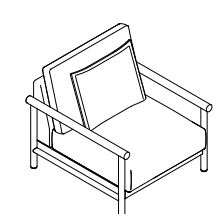

SILOB79
79 x 88 H80
31.10" x 34.65" H31.50"