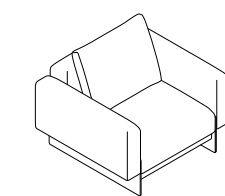

SLEOB96
96 x 86 H78
37.80" x 33.86" H30.71"

AXIOA45X45
45 x 50 H42
17.72" x 19.69" H16.54"

SLEDD OUTDOOR.

SLEDD OUTDOOR. SOFAS.

SLEODB180
180 x 162 H78
70.87" x 63.78" H30.71"

TECHNICAL SPECIFICATIONS.

INNER CONSTRUCTION CONSTRUCTION INTERIEURE CONSTRUCCIÓN INTERIOR

TRAITS.

- Tapisserie entièrement déhoussable en tissu spécialement conçu pour l'extérieur.
- Structure en aluminium revêtue de peinture polyester en poudre, recouverte de mousse de polyuréthane souple à froid et fibre de polyester, avec une housse en polyester imperméable bénéficiant d'un traitement anti-moisissure et antibactérien.
- Ornement frontal de la structure en bois d'iroko.
- Coussin d'assise combinant différentes densités de mousse de polyuréthane, avec matelassage extérieur en fibre, recouvert d'une housse en polyester imperméable bénéficiant d'un traitement anti-moisissure et antibactérien.
- Coussins de dossier rembourrés en fibre de polyester, recouverts d'une housse en polyester imperméable bénéficiant d'un traitement anti-moisissure et antibactérien.
- Bases en aluminium revêtues de peinture polyester en poudre et équipées de patins en PEBD.

DIMENSIONS. SLEDD OUTDOOR.

ARMCHAIR. FAUTEUIL. BUTACA.

SLEOB96
96 x 86 H78
37.80"x 33.86" H30.71"

SOFA. CANAPÉ. SOFÁ.

SLEOS180
180 x 93 H78
70.87"x 36.61" H30.71"

SLEOS250
250 x 93 H78
98.43"x 36.61" H30.71"