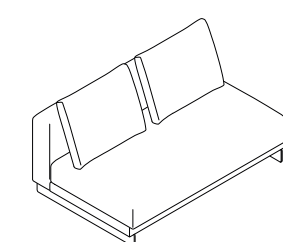

DIMENSIONS. SLEDD OUTDOOR.

ARMCHAIR. FAUTEUIL. BUTACA.

SLEOB96
96 x 86 H78
37.80"x 33.86" H30.71"

SOFA. CANAPÉ. SOFÁ.

SLEOS180
180 x 93 H78
70.87"x 36.61" H30.71"

SLEOS250
250 x 93 H78
98.43"x 36.61" H30.71"

SOFA WITH 1 ARM. CANAPÉ AVEC 1 ACCOUDOIR. SOFÁ CON 1 BRAZO.

SLEOSI160
160 x 93 H78
62.99"x 36.61" H30.71"
IZQ.

SLEOSD160
160 x 93 H78
62.99"x 36.61" H30.71"
DER.

SLEOSI230
230 x 93 H78
90.55"x 36.61" H30.71"
IZQ.

SLEOSD230
230 x 93 H78
90.55"x 36.61" H30.71"
DER.

SOFA WITHOUT ARMS. CANAPÉ SANS ACCOUDOIRS. SOFÁ SIN BRAZOS.

SLEOS0140
140 x 93 H78
55.12"x 36.61" H30.71"

CORNER. ANGLE. RINCÓN.

SLEOR93
93 x 93 H78
36.61"x 36.61" H30.71"

SLEOPR93
93 x 93 H39
36.61"x 36.61" H15.35"

CHAISE LONGUE

SLEOCLI90
90 x 162 H78
35.43"x 63.78" H30.71"
IZQ.

SLEOCLD90
90 x 162 H78
35.43"x 63.78" H30.71"
DER.

DAYBED.

SLEODB180
180 x 162 H78
70.87"x 63.78" H30.71"