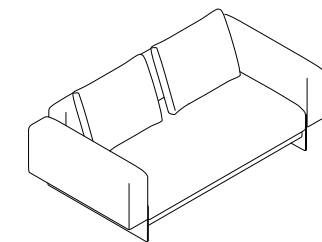

DIMENSIONS. SLEDD OUTDOOR.

ARMCHAIR. FAUTEUIL. BUTACA.

SLEOB96
96 x 86 H78
37.80"x 33.86" H30.71"

SOFA. CANAPÉ. SOFÁ.

SLEOS180
180 x 93 H78
70.87"x 36.61" H30.71"

SLEOS250
250 x 93 H78
98.43"x 36.61" H30.71"