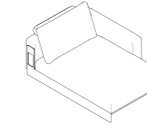

SLEMTI260
260 x 103 H83
102.36" x 40.55" H32.68"
IZQ.

CHAISE LONGUE.

SLECLD100
100 x 163 H83
39.37" x 64.17" H32.68"
DER.

SLECLD110
110 x 163 H83
43.31" x 64.17" H32.68"
DER.

SLECLD120
120 x 163 H83
47.24" x 64.17" H32.68"
DER.