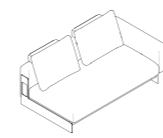

SOFA WITH 1 ARM. CANAPÉ AVEC 1 ACCOUDOIR. SOFÁ CON 1 BRAZO.

SLESD180
180 x 103 H83
70.87" x 40.55" H32.68"
DER.