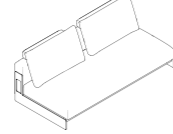

SLES1320
320 x 103 H83
125.98" x 40.55" H32.68"
IZQ.

SOFA WITHOUT ARMS. CANAPÉ SANS ACCOUDOIRS. SOFÁ SIN BRAZOS.

SLES0160
160 x 103 H83
62.99" x 40.55" H32.68"

SLES0180
180 x 103 H83
70.87" x 40.55" H32.68"