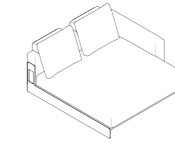

SLEMTI260
260 x 103 H83
102.36" x 40.55" H32.68"
IZQ.

CHAISE LONGUE.

SLECLD100
100 x 163 H83
39.37" x 64.17" H32.68"
DER.

SLECLD110
110 x 163 H83
43.31" x 64.17" H32.68"
DER.

SLECLD120
120 x 163 H83
47.24" x 64.17" H32.68"
DER.