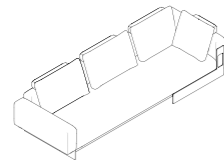

SLERTBI303
303 x 103 H83
119.29" x 40.55" H32.68"
IZQ.
Triple corner with 1 arm.
Angle triple avec 1 accoudoir.
Rincón triple con 1 brazo.