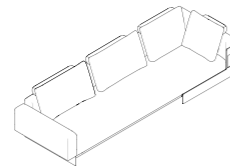

SLERTBI323
323 x 103 H83
127.17" x 40.55" H32.68"
IZQ.
Triple corner with 1 arm.
Angle triple avec 1 accoudoir.
Rincón triple con 1 brazo.