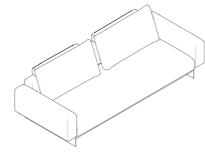

SLES260
260 x 103 H83
102.36" x 40.55" H32.68"