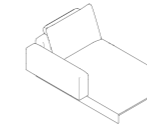

SLECLI110
110 x 163 H83
43.31" x 64.17" H32.68"
IZQ.