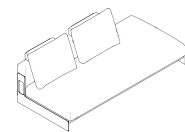

TERMINAL MODULE. MODULE TERMINAL. MÓDULO TERMINAL.

SLEMTD220
220 x 103 H83
86.61" x 40.55" H32.68"
DER.