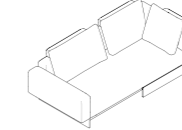

SLERDBI223
223 x 103 H83
87.80" x 40.55" H32.68"
IZQ.

Double corner with 1 arm.
Angle double avec 1 accoudoir.
Rincón doble con 1 brazo.