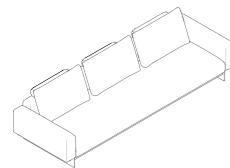

SLES320
320 x 103 H83
125.98" x 40.55" H32.68"