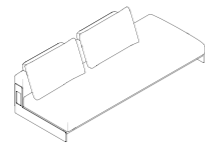

SLEMTD260
260 x 103 H83
102.36" x 40.55" H32.68"
DER.