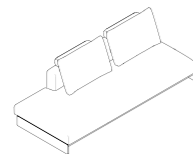

SLEMTI240
240 x 103 H83
94.49" x 40.55" H32.68"
IZQ.