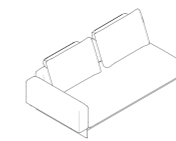

SLES1200
200 x 103 H83
78.74" x 40.55" H32.68"
IZQ.