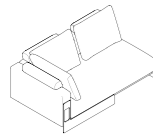

SLERDD183
183 x 103 H83
72.05" x 40.55" H32.68"
DER.

Double corner.
Angle double.
Rincón doble.