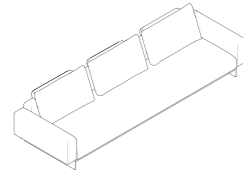

SLES340
340 x 103 H83
133.86" x 40.55" H32.68"