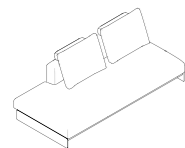

SLEMTI220
220 x 103 H83
86.61" x 40.55" H32.68"
IZQ.