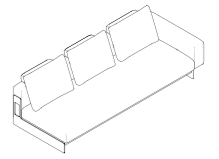

SLESD260
260 x 103 H83
102.36" x 40.55" H32.68"
DER.