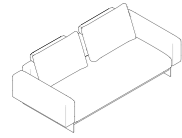

DIMENSIONS. SLEDD.

SOFA. CANAPÉ. SOFÁ.

SLES220
220 x 103 H83
86.61" x 40.55" H32.68"