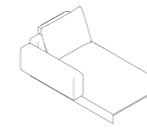

SLECLI100
100 x 163 H83
39.37" x 64.17" H32.68"
IZQ.