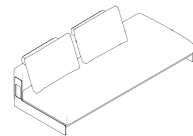

SLEMTD240
240 x 103 H83
94.49" x 40.55" H32.68"
DER.