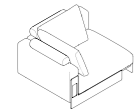

CORNER. ANGLE. RINCÓN.

SLER103
103 x 103 H83
40.55" x 40.55" H32.68"

Single corner.
Angle uni.
Rincón simple.