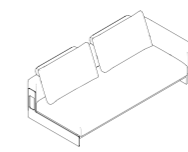

SLESD220
220 x 103 H83
86.61" x 40.55" H32.68"
DER.