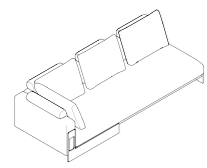

CORNER. ANGLE. RINCÓN.

SLERTBD283
283 x 103 H83
111.42" x 40.55" H32.68"
DER.
Triple corner with 1 arm.
Angle triple avec 1 accoudoir.
Rincón triple con 1 brazo.