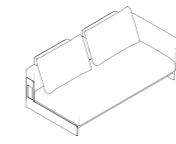

SLESD200
200 x 103 H83
78.74" x 40.55" H32.68"
DER.