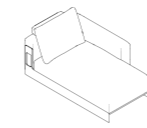

CHAISE LONGUE.

SLECLD100
100 x 163 H83
39.37" x 64.17" H32.68"
DER.