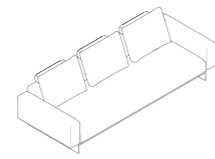

SLES280
280 x 103 H83
110.24" x 40.55" H32.68"