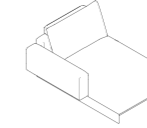

SLECLI120
120 x 163 H83
47.24" x 64.17" H32.68"
IZQ.