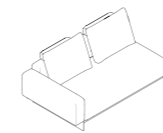

SLES180
180 x 103 H83
70.87" x 40.55" H32.68"
IZQ.