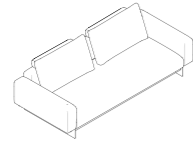

SLES240
240 x 103 H83
94.49" x 40.55" H32.68"