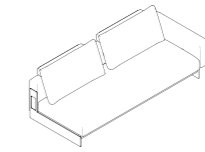

SLESD240
240 x 103 H83
94.49" x 40.55" H32.68"
DER.