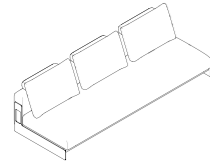

SLES0270
270 x 103 H83
106.30" x 40.55" H32.68"