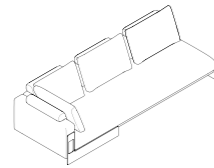

SLERTBD303
303 x 103 H83
119.29" x 40.55" H32.68"
DER.
Triple corner with 1 arm.
Angle triple avec 1 accoudoir.
Rincón triple con 1 brazo.