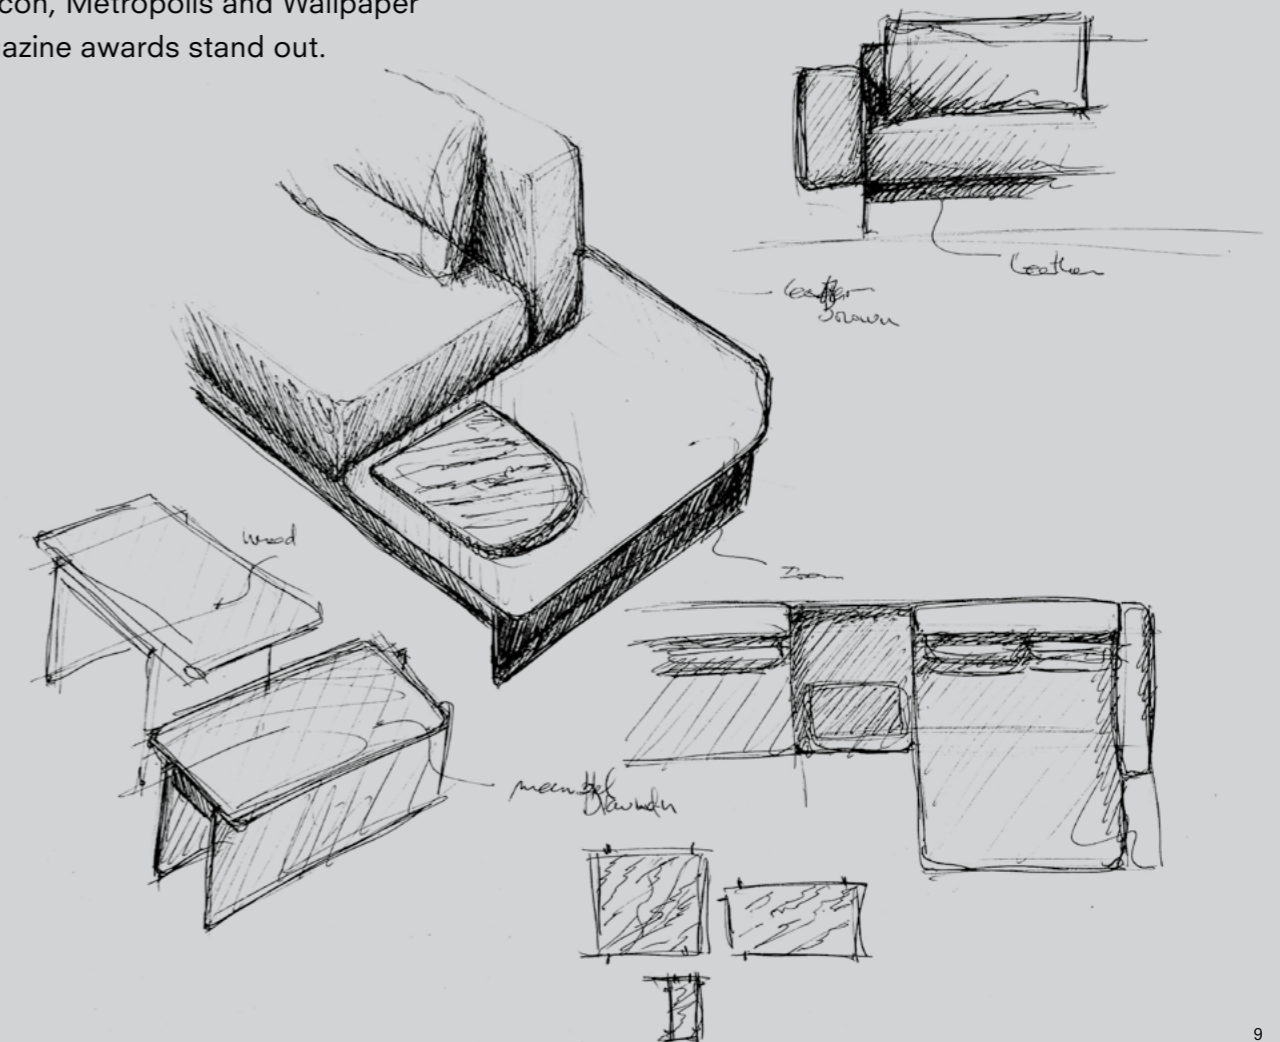

Un design épuré et familier. C'est le fil conducteur de l'oeuvre du designer Mario Ruiz (Alicante, 1965), qui a bâti sa carrière internationale sur la conception d'ouvrages qui perdurent dans le temps. Chacun de ses projets, englobant la conception de meubles, d'éclairage et de solutions technologiques et artistiques est fidèle à son apparence : des objets aux lignes épurées, douces et harmonieuses qui invitent à être utilisés. Un travail intense a été réalisé afin d'en dévoiler la finalité et un grand soin a été apporté aux détails. Tout au long de son parcours, il s'est vu décerné plus de 50 récompenses parmi lesquelles le National Design Award 2016 et les prix du Best of Neocon, Metropolis et Wallpaper Magazine.

El diseño claro y cotidiano. Este es el argumento que guía el trabajo del diseñador Mario Ruiz (Alicante, 1965), constructor de una trayectoria cosmopolita sembrada con la vocación de conseguir diseños que perduren en el tiempo. Cada uno de sus proyectos, que abarcan el diseño de mobiliario, iluminación, tecnología y la dirección de arte es lo que se ve: objetos que invitan a ser utilizados desde sus formas limpias y comprensibles. En ellos hay un trabajo intenso de resolver la identidad de cada uso y una cuidadosa atención por el detalle. Entre los más de 50 premios que ha recibido figuran el Premio Nacional de Diseño 2016, Best of Neocon, Metropolis y Wallpaper Magazine.