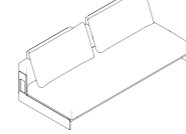

SLES0220
220 x 103 H83
86.61" x 40.55" H32.68"