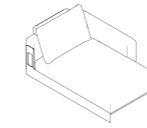

SLECLD110
110 x 163 H83
43.31" x 64.17" H32.68"
DER.