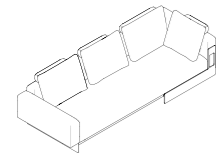

SLERTBI283
283 x 103 H83
111.42" x 40.55" H32.68"
IZQ.
Triple corner with 1 arm.
Angle triple avec 1 accoudoir.
Rincón triple con 1 brazo.