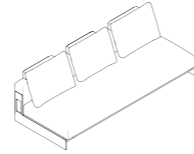

SLES0240
240 x 103 H83
94.49" x 40.55" H32.68"