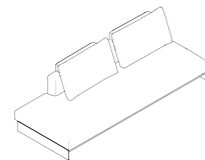

SLEMTD240
240 x 103 H83
94.49" x 40.55" H32.68"
DER.

SLEMTD260
260 x 103 H83
102.36" x 40.55" H32.68"
DER.

SLEMTI220
220 x 103 H83
86.61" x 40.55" H32.68"
IZQ.

SLEMTI240
240 x 103 H83
94.49" x 40.55" H32.68"
IZQ.