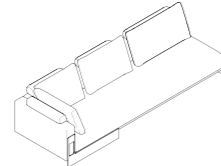

SLERDI203
203 x 103 H83
79.92" x 40.55" H32.68"
IZQ.

Double corner.
Angle double.
Rincón doble.