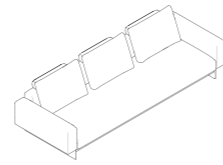

SLES300
300 x 103 H83
118.11" x 40.55" H32.68"