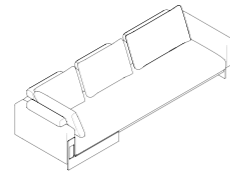

SLERTBD323
323 x 103 H83
127.17" x 40.55" H32.68"
DER.
Triple corner with 1 arm.
Angle triple avec 1 accoudoir.
Rincón triple con 1 brazo.